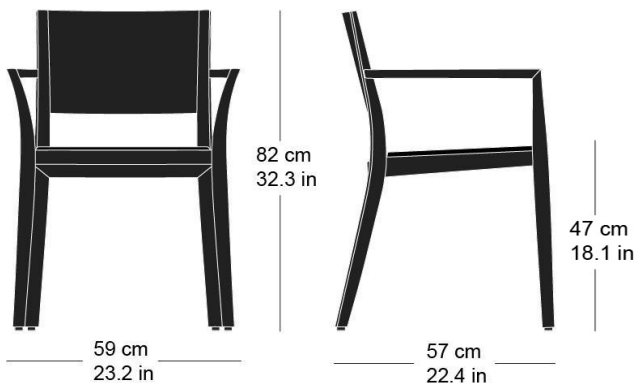

matura esprit 6-595a

Hannes Wettstein, 2007

Sessel, Sitz gepolstert, Rücken Formsperrholz, Polster vorne aufgesetzt, Füsse und Rückenschwinge massiv gebogen, stapelbar, Reihenverbindung möglich
B59, T57, H82, SH47, ALH67

Hannes Wettstein, 2007

Siège, assise rembourrée, devant du dossier rembourré et arrière en contreplaqué moulé, pieds en bois massif cintré, empilable, système d'accouplement en option
L59, P57, H82, HAss47, HAcc67

Hannes Wettstein, 2007

Chair, upholstered seat, moulded plywood back, upholstered on the front, legs and rear cross-brace solid bentwood, stackable, optional row connector
W59, D57, H82, SH47, ALH67

Varianten / variantes / variants

matura
6-590matura
6-590amatura
6-593matura
6-593amatura
6-595matura
6-596matura
6-596a

Technische Angaben / specifications / specifications

Masse / mesure / measure

| | |
|---|-----------------------------|
| Gewicht / poids / weight | 6.9 kg 13.8 lb |
| Polsterung / rembourrage / upholstery | ja / oui / yes |
| Reihenverbindung / accouplement / mating system | ja / oui / yes |
| Stapelung / empilage / stacking | 4 Stühle / chaises / chairs |