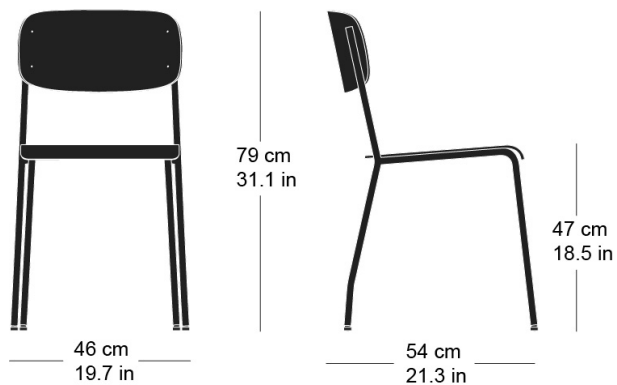

forum 8-570

Werkentwurf, 1960

Sitz und Rücken Formsperrholz, Metallgestell verchromt, sichtbar genietet, stapelbar, Reihenverbindung möglich
B46, T54, H79, SH47

Werkentwurf, 1960

Assise et dossier en contreplaqué moulé, rivetage apparent, châssis en acier chromé, empilable, système d'accouplement en option
L46, P54, H79, HAss47

Werkentwurf, 1960

Moulded plywood seat and back, chrome-plated metal frame, exposed rivets, stackable, optional row connector
W46, D54, H79, SH47

Technische Angaben / specifications / specifications

Masse / mesure / measure

Gewicht / poids / weight 4.6 kg 9.2 lb

Reihenverbindung /
accouplement / mating system ja / oui / yes

Stapelung / empilage / stacking 9 Stühle / chaises / chairs

forum 8-570

Holzarten / types de bois / types of wood