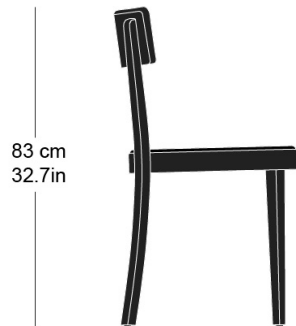

**classic 1-383**

Werkentwurf, 1918

Sitz gepolstert, Rücken, Hinterfüsse und Sitzzarge massiv gebogen

B44, T51, H83, SH47

Werkentwurf, 1918

Assise rembourrée, dossier, pieds arrière et cadre du siège en bois massif cintré

L44, P51, H83, HAss47

Werkentwurf, 1918

Upholstered seat, back, rear legs and seat frame solid bentwood

W44, D51, H83, SH47

## Masse / mesure / measure

44 cm  
17.3 in47 cm  
18.5 in

Gewicht / poids / weight

4.9 kg 9.8 lb

Polsterung / rembourrage /  
upholstery

ja / oui / yes

**classic 1-383**