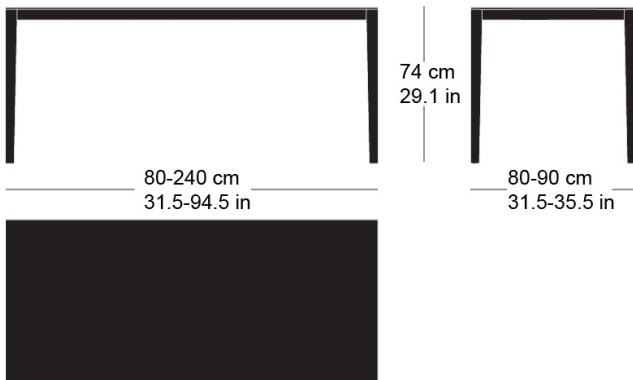

**mi t-1610**

Waeber/Dickenmann, 2011

4-Fusstisch, Tischblatt aus Sperrholz furniert (Buche in Schälfurnier), belegt mit Kunstharzplatten oder Linoleum.  
Tischuntergestell in Massivholz, Tischunterkante: 68.5cm  
Tischhöhe: 74cm

Waeber/Dickenmann, 2011

Table à 4 pieds, plateau en bois en contreplaqué multiplis (placage déroulé en bois de hêtre), revêtement stratifié ou linoléum, châssis de table en bois massif, bord inférieur de la table 68.5cm, hauteur de table 74cm.

Waeber/Dickenmann, 2011

4-legged table, table top made of veneered plywood (beech rotary-cut veneer), covered with synthetic resin panels or linoleum. Table base frame in solid wood, table lower edge: 68.5cm.

Table height: 74cm

**Technische Angaben / specifications / specifications**

Masse / mesure / measure

Gleiter justierbar / patins  
réglables / adjustable glides

ja / oui / yes