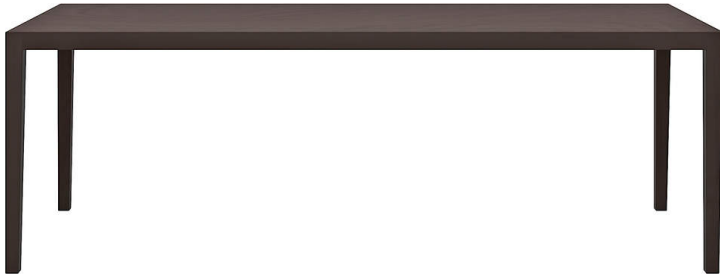

**mi t-1610**

Waeber/Dickenmann, 2011

4-Fusstisch, Tischblatt aus Sperrholz furniert (Buche in Schälfurnier), belegt mit Kunstharzplatten oder Linoleum.  
Tischuntergestell in Massivholz, Tischunterkante: 68.5cm  
Tischhöhe: 74cm

Waeber/Dickenmann, 2011

Table à 4 pieds, plateau en bois en contreplaqué multiplis (placage déroulé en bois de hêtre), revêtement stratifié ou linoléum, châssis de table en bois massif, bord inférieur de la table 68.5cm, hauteur de table 74cm.

Waeber/Dickenmann, 2011

4-legged table, table top made of veneered plywood (beech rotary-cut veneer), covered with synthetic resin panels or linoleum. Table base frame in solid wood, table lower edge: 68.5cm.