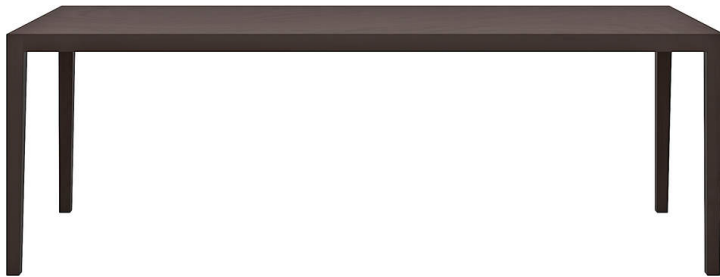

mi t-1610

Waeber/Dickenmann, 2011

4-Fusstisch, Tischblatt aus Sperrholz furniert (Buche in Schälfurnier), belegt mit Kunstharzplatten oder Linoleum.
Tischuntergestell in Massivholz, Tischunterkante: 68.5cm
Tischhöhe: 74cm

Waeber/Dickenmann, 2011

Table à 4 pieds, plateau en bois en contreplaqué multiplis (placage déroulé en bois de hêtre), revêtement stratifié ou linoléum, châssis de table en bois massif, bord inférieur de la table 68.5cm, hauteur de table 74cm.

Waeber/Dickenmann, 2011

4-legged table, table top made of veneered plywood (beech rotary-cut veneer), covered with synthetic resin panels or linoleum. Table base frame in solid wood, table lower edge: 68.5cm.

Table height: 74cm

Technische Angaben / specifications / specifications

Masse / mesure / measure

Gleiter justierbar / patins
réglables / adjustable glides

ja / oui / yes

mi t-1610

Holzarten / types de bois / types of wood