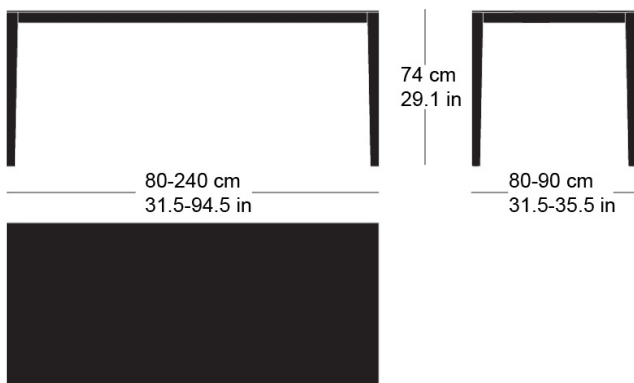

mi t-1610

Waeber/Dickenmann, 2011

4-Fusstisch, Tischblatt aus Sperrholz furniert (Buche in Schälfurnier), belegt mit Kunstharzplatten oder Linoleum.
Tischuntergestell in Massivholz, Tischunterkante: 68.5cm
Tischhöhe: 74cm

Waeber/Dickenmann, 2011

Table à 4 pieds, plateau en bois en contreplaqué multiplis (placage déroulé en bois de hêtre), revêtement stratifié ou linoléum, châssis de table en bois massif, bord inférieur de la table 68.5cm, hauteur de table 74cm.

Waeber/Dickenmann, 2011

4-legged table, table top made of veneered plywood (beech rotary-cut veneer), covered with synthetic resin panels or linoleum. Table base frame in solid wood, table lower edge: 68.5cm.

Table height: 74cm

Technische Angaben / specifications / specifications

Masse / mesure / measure

Gleiter justierbar / patins
réglables / adjustable glides

ja / oui / yes

mi t-1610

Holzarten / types de bois / types of wood