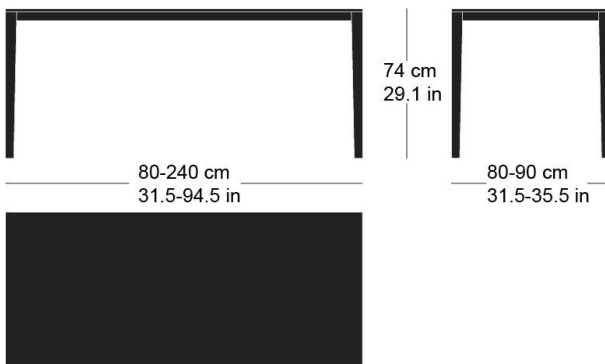

Technische Angaben / specifications / specifications

Masse / mesure / measure

Gleiter justierbar / patins
réglables / adjustable glides

ja / oui / yes