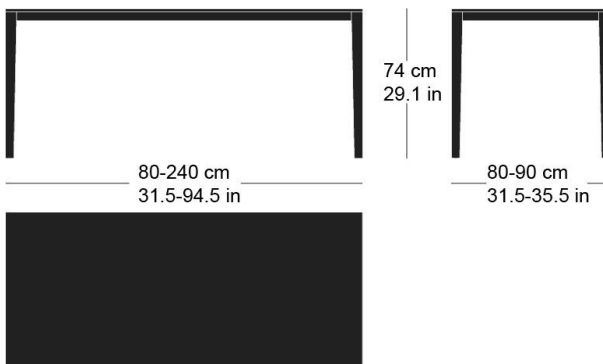

Technische Angaben / specifications / specifications

Masse / mesure / measure

Gleiter justierbar / patins
réglables / adjustable glides

ja / oui / yes