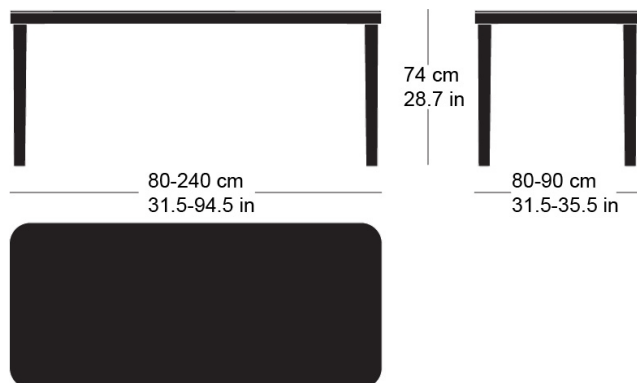

Moritz Schlatter, 2012

Table à 4 pieds, plateau en multiplis plaqué bois (placage déroulé de hêtre), recouvert d'aggloméré plaqué stratifié ou de lino, châssis de table en bois massif, bord inférieur de la table: 68cm

Hauteur de table: 74cm

Moritz Schlatter, 2012

4-legged table, table top made of veneered plywood (beech rotary-cut veneer), covered with synthetic resin panels or linoleum. Table base frame in solid wood, table lower edge: 68cm

Table height: 74cm

Technische Angaben / specifications / specifications

Masse / mesure / measure

Gleiter justierbar / patins
réglables / adjustable glides

ja / oui / yes

glaris t-1700

Holzarten / types de bois / types of wood