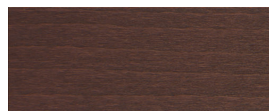

rq light t-2008

Holzarten / types de bois / types of wood

Buche natur HG 520
Natural beech HG 520
Hêtre naturel HG 520

Buche anthrazit HG 200
Anthracite beech HG 200
Hêtre anthracite HG 200

Buche schwarz HG 203
Black beech HG 203
Hêtre noir HG 203

Eiche natur HG 530
Natural oak HG 530
Chêne naturel HG 530

Buche Ebony HG 100
Ebony beech HG 100
Hêtre teinté ebony HG 100

Esche natur HG 570
Natural ash HG 570
Frêne naturel HG 570

Buche Wenge HG 110
Wenge beech HG 110
Hêtre teinté wenge HG 110

Esche / Eiche schwarz HG 580
Black ash / oak HG 580
Frêne / chêne noir HG 580

Buche Mahagoni HG 130
Mahogany beech HG 130
Hêtre teinté mahagoni HG 130

Buche Maron HG 120
Maron beech HG 120
Hêtre teinté maron HG 120