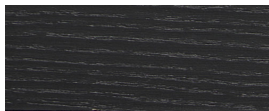

rq light t-2008

Holzarten / types de bois / types of wood

Buche natur HG 520
Natural beech HG 520
Hêtre naturel HG 520

Buche anthrazit HG 200
Anthracite beech HG 200
Hêtre anthracite HG 200

Buche schwarz HG 203
Black beech HG 203
Hêtre noir HG 203

Eiche natur HG 530
Natural oak HG 530
Chêne naturel HG 530

Buche Ebony HG 100
Ebony beech HG 100
Hêtre teinté ebony HG 100

Esche natur HG 570
Natural ash HG 570
Frêne naturel HG 570

Buche Wenge HG 110
Wenge beech HG 110
Hêtre teinté wenge HG 110

Esche / Eiche schwarz HG 580
Black ash / oak HG 580
Frêne / chêne noir HG 580

Buche Mahagoni HG 130
Mahogany beech HG 130
Hêtre teinté mahagoni HG 130

Buche Maron HG 120
Maron beech HG 120
Hêtre teinté maron HG 120