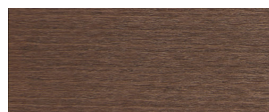

rq light t-2008

Holzarten / types de bois / types of wood

Buche natur HG 520
Natural beech HG 520
Hêtre naturel HG 520

Buche anthrazit HG 200
Anthracite beech HG 200
Hêtre anthracite HG 200

Buche schwarz HG 203
Black beech HG 203
Hêtre noir HG 203

Eiche natur HG 530
Natural oak HG 530
Chêne naturel HG 530

Buche Ebony HG 100
Ebony beech HG 100
Hêtre teinté ebony HG 100

Esche natur HG 570
Natural ash HG 570
Frêne naturel HG 570

Buche Wenge HG 110
Wenge beech HG 110
Hêtre teinté wenge HG 110

Esche / Eiche schwarz HG 580
Black ash / oak HG 580
Frêne / chêne noir HG 580

Buche Mahagoni HG 130
Mahogany beech HG 130
Hêtre teinté mahagoni HG 130

Buche Maron HG 120
Maron beech HG 120
Hêtre teinté maron HG 120