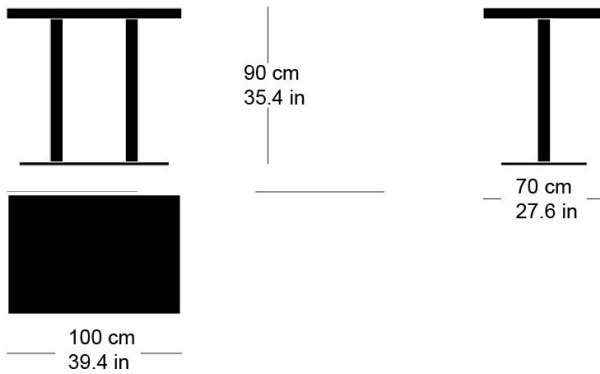

rq light t-2008

Technische Angaben / specifications / specifications

Masse / mesure / measure

Gleiter justierbar / patins
réglables / adjustable glides

ja / oui / yes