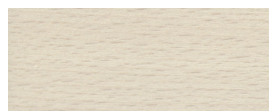

rq light t-2008

Holzarten / types de bois / types of wood

Buche natur HG 520
Natural beech HG 520
Hêtre naturel HG 520

Buche anthrazit HG 200
Anthracite beech HG 200
Hêtre anthracite HG 200

Buche schwarz HG 203
Black beech HG 203
Hêtre noir HG 203

Eiche natur HG 530
Natural oak HG 530
Chêne naturel HG 530

Buche Ebony HG 100
Ebony beech HG 100
Hêtre teinté ebony HG 100

Esche natur HG 570
Natural ash HG 570
Frêne naturel HG 570

Buche Wenge HG 110
Wenge beech HG 110
Hêtre teinté wenge HG 110

Esche / Eiche schwarz HG 580
Black ash / oak HG 580
Frêne / chêne noir HG 580

Buche Mahagoni HG 130
Mahogany beech HG 130
Hêtre teinté mahagoni HG 130

Buche Maron HG 120
Maron beech HG 120
Hêtre teinté maron HG 120

Buche Nuss HG 151
Nut beech HG 151
Hêtre teinté noyer HG 151

Buche geweisst HG 172
Whitewashed beech HG 172
Hêtre teinté blanc HG 172

Belag / revêtement / surface