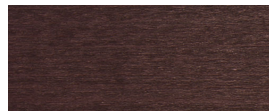

rq light t-2008

Holzarten / types de bois / types of wood

Buche natur HG 520
Natural beech HG 520
Hêtre naturel HG 520

Buche anthrazit HG 200
Anthracite beech HG 200
Hêtre anthracite HG 200

Buche schwarz HG 203
Black beech HG 203
Hêtre noir HG 203

Eiche natur HG 530
Natural oak HG 530
Chêne naturel HG 530

Buche Ebony HG 100
Ebony beech HG 100
Hêtre teinté ebony HG 100

Esche natur HG 570
Natural ash HG 570
Frêne naturel HG 570

Buche Wenge HG 110
Wenge beech HG 110
Hêtre teinté wenge HG 110

Esche / Eiche schwarz HG 580
Black ash / oak HG 580
Frêne / chêne noir HG 580

Buche Mahagoni HG 130
Mahogany beech HG 130
Hêtre teinté mahagoni HG 130

Buche Maron HG 120
Maron beech HG 120
Hêtre teinté maron HG 120