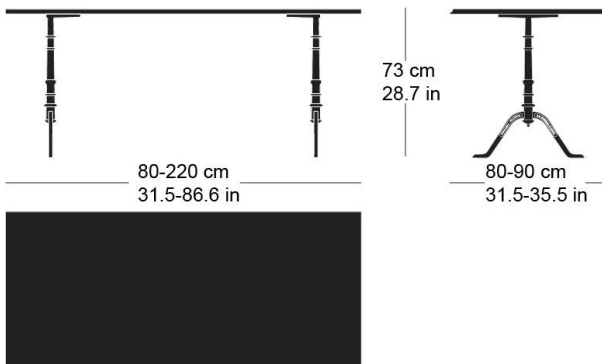

gloria t-1002

Werkentwurf, 1925

Tischblatt und Kanten nach Mass in Massivholz, Füsse aus Gusseisen anthrazit lackiert und mit Original-Schriftzug versehen, verstellbare Boden-Gleiter, Tischblatt mit Gratleisten, 30 mm stark, Fussbreite: 58.5cm
Tischhöhe: 73cm

Werkentwurf, 1925

Plateau et contours de table en bois massif, sur mesure, pieds en fonte laqués anthracite avec lettrage original, patins réglables, plateau de table avec profilés d'arrêt, épaisseur 30 mm, largeur des pieds 58,5cm, hauteur de table 73cm.

Werkentwurf, 1925

Table top and edges made to measure in solid wood, cast iron legs with anthracite painted finish with original lettering, adjustable floor sliders, table top with dovetail battens, 30 mm thick, leg width: 58.5cm
Table height: 73cm

Varianten / variantes / variants

gloria
t-1022

gloria
t-1004r

gloria
t-1004q

Technische Angaben / specifications / specifications

Masse / mesure / measure

Gleiter justierbar / patins
réglables / adjustable glides