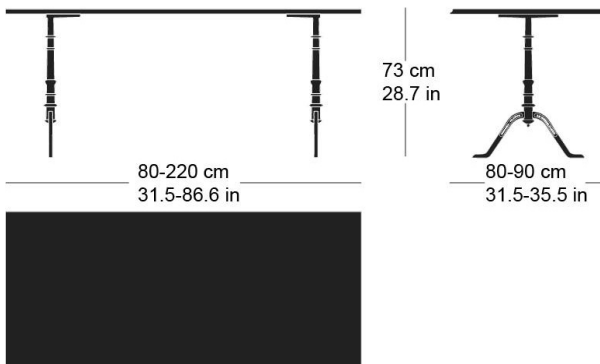

gloria t-1002

Werkentwurf, 1925

Tischblatt und Kanten nach Mass in Massivholz, Füsse aus Gusseisen anthrazit lackiert und mit Original-Schriftzug versehen, verstellbare Boden-Gleiter, Tischblatt mit Gratleisten, 30 mm stark, Fussbreite: 58.5cm
Tischhöhe: 73cm

Werkentwurf, 1925

Plateau de table et chants en bois massif, sur mesure, pieds en fonte laqués anthracite avec logo original, sous-pieds réglables, plateau de table avec profilés d'arrêt, épaisseur: 30 mm, largeur des pieds: 58,5cm
Hauteur de table: 73cm

Werkentwurf, 1925

Table top and edges made to measure in solid wood, cast iron legs with anthracite painted finish with original lettering, adjustable floor sliders, table top with dovetail battens, 30 mm thick, leg width: 58.5cm
Table height: 73cm

Varianten / variantes / variants

gloria
t-1022

gloria
t-1004r

gloria
t-1004q

Technische Angaben / specifications / specifications

Masse / mesure / measure

Gleiter justierbar / patins
réglables / adjustable glides