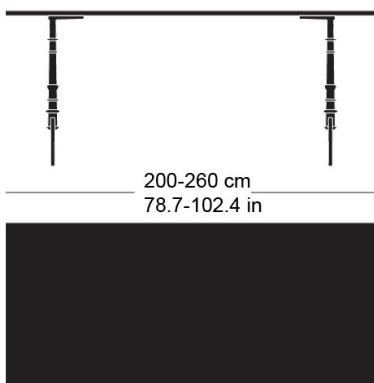

gloria t-1022

Werksentwurf, 1925

Tischblatt und Kanten nach Mass in Massivholz, Füsse aus Gusseisen anthrazit lackiert und mit Original-Schriftzug versehen, verstellbare Boden-Gleiter, Tischblatt mit Gratleisten, 30 mm stark, Fussbreite: 73.5cm
Tischhöhe: 73cm

Werksentwurf, 1925

Plateau et contours de table en bois massif, sur mesure, pieds en fonte laqués anthracite avec lettrage original, patins réglables, plateau de table avec profilés d'arrêt, épaisseur 30 mm, largeur des pieds 58,5cm, hauteur de table 73cm.

Werksentwurf, 1925

Table top and edges made to measure in solid wood, cast iron legs with anthracite painted finish with original lettering, adjustable floor sliders, table top with dovetail battens, 30 mm thick, leg width: 73.5cm
Table height: 73cm

Varianten / variantes / variants

Gloria
t-1002Gloria
t-1004rGloria
t-1004q

Technische Angaben / specifications / specifications

Masse / mesure / measure

73 cm
28.7 in100-120 cm
39.4-47.2 inGleiter justierbar / patins
réglables / adjustable glides