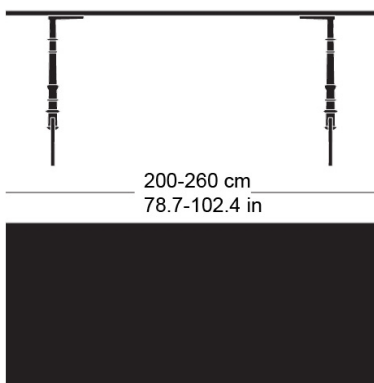

gloria t-1022

Werkentwurf, 1925

Tischblatt und Kanten nach Mass in Massivholz, Füsse aus Gusseisen anthrazit lackiert und mit Original-Schriftzug versehen, verstellbare Boden-Gleiter, Tischblatt mit Gratleisten, 30 mm stark, Fussbreite: 73.5cm
Tischhöhe: 73cm

Werkentwurf, 1925

Plateau et contours de table en bois massif, sur mesure, pieds en fonte laqués anthracite avec lettrage original, patins réglables, plateau de table avec profilés d'arrêt, épaisseur 30 mm, largeur des pieds 58,5cm, hauteur de table 73cm.

Werkentwurf, 1925

Table top and edges made to measure in solid wood, cast iron legs with anthracite painted finish with original lettering, adjustable floor sliders, table top with dovetail battens, 30 mm thick, leg width: 73.5cm
Table height: 73cm

Varianten / variantes / variants

gloria
t-1002

gloria
t-1004r

gloria
t-1004q

Technische Angaben / specifications / specifications

Masse / mesure / measure

73 cm
28.7 in

Gleiter justierbar / patins
réglables / adjustable glides