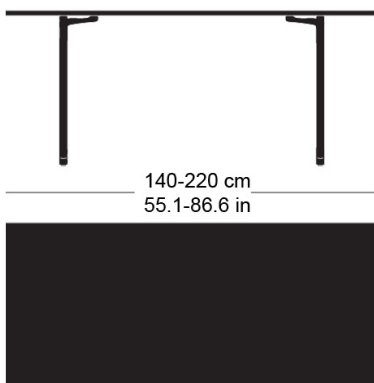

**delta t-1670**

Werkentwurf, 1932

Tischblatt und Kanten nach Mass in Massivholz, Füsse aus Gusseisen anthrazit lackiert, verstellbare Boden-Gleiter, Tischblatt mit Gratleisten, 30mm stark, Fussbreite: 63cm  
Tischhöhe: 73cm

Werkentwurf, 1932

Plateau et contours de table en bois massif, sur mesure, pieds en fonte laqués anthracite, patins réglables, plateau de table avec profilés d'arrêt, épaisseur 30mm, largeur des pieds 63cm, hauteur de table 73cm.

Werkentwurf, 1932

Table top and edges made to measure in solid wood, cast iron legs with anthracite painted finish, adjustable floor sliders, table top with dovetail battens, 30mm thick, leg width: 63cm  
Table height: 73cm

## Technische Angaben / specifications / specifications

Masse / mesure / measure

73 cm  
28.7 inGleiter justierbar / patins  
réglables / adjustable glides

ja / oui / yes