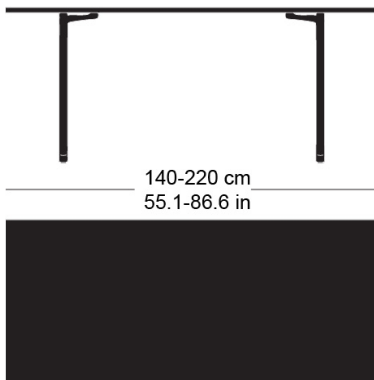

Technische Angaben / specifications / specifications

Masse / mesure / measure

73 cm
28.7 in

Gleiter justierbar / patins
réglables / adjustable glides

ja / oui / yes