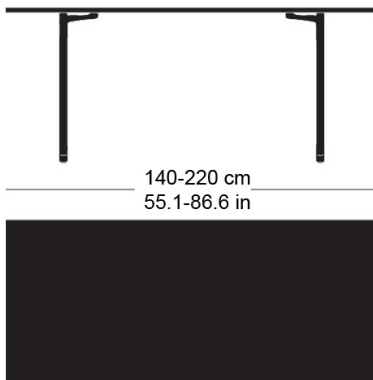

**delta t-1670**

Werkentwurf, 1932

Tischblatt und Kanten nach Mass in Massivholz, Füsse aus Gusseisen anthrazit lackiert, verstellbare Boden-Gleiter, Tischblatt mit Gratleisten, 30mm stark, Fussbreite: 63cm  
Tischhöhe: 73cm

Werkentwurf, 1932

Plateau et contours de table en bois massif, sur mesure, pieds en fonte laqués anthracite, patins réglables, plateau de table avec profilés d'arrêt, épaisseur 30mm, largeur des pieds 63cm, hauteur de table 73cm.

Werkentwurf, 1932

Table top and edges made to measure in solid wood, cast iron legs with anthracite painted finish, adjustable floor sliders, table top with dovetail battens, 30mm thick, leg width: 63cm  
Table height: 73cm

## Technische Angaben / specifications / specifications

Masse / mesure / measure

73 cm  
28.7 inGleiter justierbar / patins  
réglables / adjustable glides

ja / oui / yes

**delta t-1670**