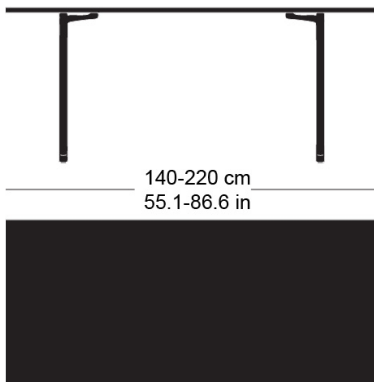

**delta t-1670**

Werkentwurf, 1932

Tischblatt und Kanten nach Mass in Massivholz, Füsse aus Gusseisen anthrazit lackiert, verstellbare Boden-Gleiter, Tischblatt mit Gratleisten, 30mm stark, Fussbreite: 63cm  
Tischhöhe: 73cm

Werkentwurf, 1932

Plateau et contours de table en bois massif, sur mesure, pieds en fonte laqués anthracite, patins réglables, plateau de table avec profilés d'arrêt, épaisseur 30mm, largeur des pieds 63cm, hauteur de table 73cm.

Werkentwurf, 1932

Table top and edges made to measure in solid wood, cast iron legs with anthracite painted finish, adjustable floor sliders, table top with dovetail battens, 30mm thick, leg width: 63cm  
Table height: 73cm

## Technische Angaben / specifications / specifications

Masse / mesure / measure

73 cm  
28.7 inGleiter justierbar / patins  
réglables / adjustable glides

ja / oui / yes

**delta t-1670**