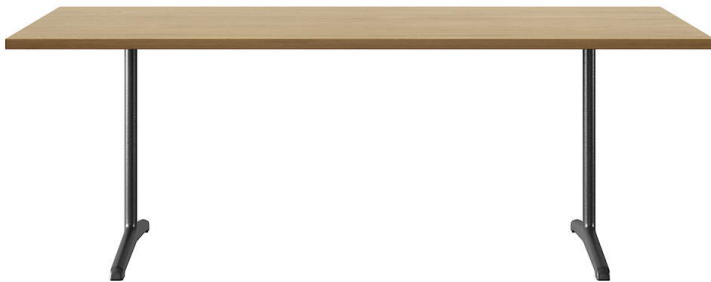

**delta t-1670**

Werkentwurf, 1932

Tischblatt und Kanten nach Mass in Massivholz, Füsse aus Gusseisen anthrazit lackiert, verstellbare Boden-Gleiter, Tischblatt mit Gratleisten, 30mm stark, Fussbreite: 63cm  
Tischhöhe: 73cm

Werkentwurf, 1932

Plateau et contours de table en bois massif, sur mesure, pieds en fonte laqués anthracite, patins réglables, plateau de table avec profilés d'arrêt, épaisseur 30mm, largeur des pieds 63cm, hauteur de table 73cm.

Werkentwurf, 1932

Table top and edges made to measure in solid wood, cast iron legs with anthracite painted finish, adjustable floor sliders, table top with dovetail battens, 30mm thick, leg width: 63cm  
Table height: 73cm