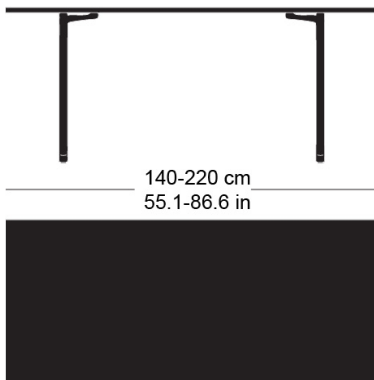

**delta t-1670**

Werksentwurf, 1932

Tischblatt und Kanten nach Mass in Massivholz, Füsse aus Gusseisen anthrazit lackiert, verstellbare Boden-Gleiter, Tischblatt mit Gratleisten, 30mm stark, Fussbreite: 63cm  
Tischhöhe: 73cm

Werksentwurf, 1932

Plateau et contours de table en bois massif, sur mesure, pieds en fonte laqués anthracite, patins réglables, plateau de table avec profilés d'arrêt, épaisseur 30mm, largeur des pieds 63cm, hauteur de table 73cm.

Werksentwurf, 1932

Table top and edges made to measure in solid wood, cast iron legs with anthracite painted finish, adjustable floor sliders, table top with dovetail battens, 30mm thick, leg width: 63cm  
Table height: 73cm

## Masse / mesure / measure

73 cm  
28.7 inGleiter justierbar / patins  
réglables / adjustable glides

ja / oui / yes

**delta t-1670**