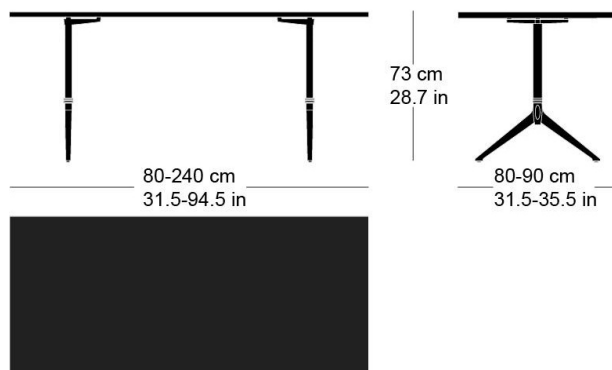

epoc t-1005

Werkentwurf, 1932

Tischblatt und Kanten nach Mass in Massivholz, Füsse aus Gusseisen anthrazit lackiert und mit Original-Schriftzug versehen, verstellbare Boden-Gleiter, Tischblatt mit Gratleisten, 30mm stark, Fussbreite: 55cm
Tischhöhe: 73cm

Werkentwurf, 1932

Table top and edges made to measure in solid wood, cast iron legs with anthracite painted finish with original lettering, adjustable floor sliders, table top with dovetail battens, 30mm thick, leg width: 55cm
Table height: 73cm

Varianten / variantes / variants

epoc
t-1006r

epoc
t-1006q

Technische Angaben / specifications / specifications

Masse / mesure / measure

Gleiter justierbar / patins
réglables / adjustable glides

ja / oui / yes