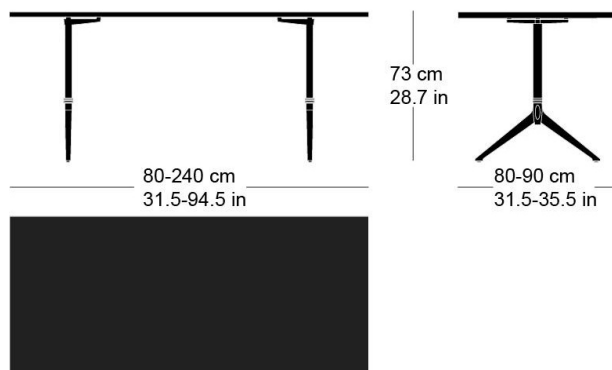

epoc t-1005

Werkentwurf, 1932

Tischblatt und Kanten nach Mass in Massivholz, Füsse aus Gusseisen anthrazit lackiert und mit Original-Schriftzug versehen, verstellbare Boden-Gleiter, Tischblatt mit Gratleisten, 30mm stark, Fussbreite: 55cm
Tischhöhe: 73cm

Werkentwurf, 1932

Plateau et contours de table en bois massif, sur mesure, pieds en fonte laqués anthracite avec lettrage original, patins réglables, plateau avec profilés d'arrêt, épaisseur 30mm, largeur des pieds 55cm, hauteur de table 73cm.

Werkentwurf, 1932

Table top and edges made to measure in solid wood, cast iron legs with anthracite painted finish with original lettering, adjustable floor sliders, table top with dovetail battens, 30mm thick, leg width: 55cm
Table height: 73cm

Varianten / variantes / variants

epoc
t-1006r

epoc
t-1006q

Technische Angaben / specifications / specifications

Masse / mesure / measure

Gleiter justierbar / patins
réglables / adjustable glides

ja / oui / yes