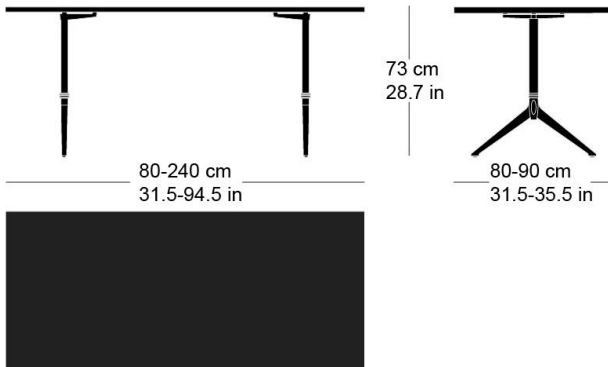

Technische Angaben / specifications / specifications

Masse / mesure / measure

Gleiter justierbar / patins
réglables / adjustable glides

ja / oui / yes