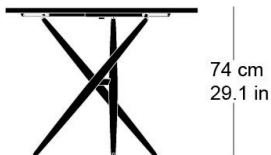

**ess.tee.tisch t-6500**

Jürg Bally, 1951; Daniel Hunziker 2014

Tischblatt in Linoleum mit Massivholzkante, Durchmesser 95cm, Untergestell in Massivholz höhenverstellbar 42-74cm, zentrale Fussverbindung in Gusseisen anthrazitfarben, Verstellmechanik CNS

Jürg Bally, 1951; Daniel Hunziker 2014

Plateau en linoléum avec bordure en bois massif, diamètre 95cm. Piétement en bois massif, réglable en hauteur de 42 à 74cm. Assemblage central des pieds en fonte anthracite, mécanisme de réglage CNS.

Jürg Bally, 1951; Daniel Hunziker 2014

Table top covered with linoleum and solid wood edge, diameter 95cm, frame in solid wood adjustable 42-74cm. Central foot connection in cast iron, anthracite, adjustment mechanism of stainless steel

**Technische Angaben / specifications / specifications****Masse / mesure / measure**

74 cm  
29.1 in

42 cm  
16.5 in

□ 95 cm  
□ 37.4 in

**Gewicht / ponds / weight****19 kg 38.0 lb**

**ess.tee.tisch t-6500**