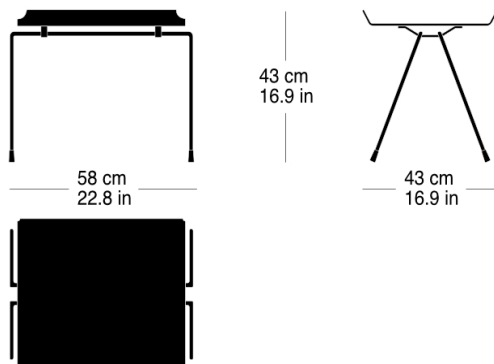

stapeltischchen t-7030

Hans Bellmann, 1954

Beistelltisch Formsperrholz, Metallgestell schwarz matt,
stapelbar. Länge: 58cm; Breite: 43cm;
Tischhöhe: 43cm

Hans Bellmann, 1954

Table d'appoint en contreplaqué moulé, support
métallique noir mat, empilable. Longueur 58cm, largeur
43cm, hauteur de table 43cm.

Hans Bellmann, 1954

Moulded plywood side table, black matte metal frame,
easy to stack. Longueur: 58cm; Largeur: 43cm;
Table height: 43cm

Technische Angaben / specifications / specifications

Masse / mesure / measure

Gewicht / ponds / weight

4.3 kg 8.6 lb

Gleiter / patins / glides

Kunststoff / plastique /
plastic

stapeltischchen t-7030

Holzarten / types de bois / types of wood

Schwarznuss natur	HG 560
Natural black walnut	HG 560
Noyer noir naturel	HG 560