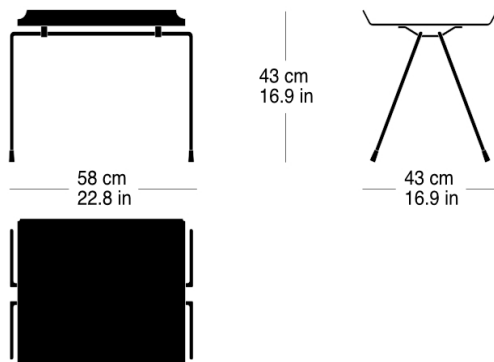

**stapeltischchen t-7030**

Hans Bellmann, 1954

Beistelltisch Formsperrholz, Metallgestell schwarz matt, stapelbar. Länge: 58cm; Breite: 43cm; Tischhöhe: 43cm

Hans Bellmann, 1954

Table d'appoint en contreplaqué moulé, support métallique noir mat, empilable. Longueur 58cm, largeur 43cm, hauteur de table 43cm.

Hans Bellmann, 1954

Moulded plywood side table, black matte metal frame, easy to stack. Longueur: 58cm; Largeur: 43cm; Table height: 43cm

**Technische Angaben / specifications / specifications**

Masse / mesure / measure

Gewicht / ponds / weight

4.3 kg 8.6 lb

Gleiter / patins / glides

Kunststoff / plastique /  
plastic

**stapeltischchen t-7030**

Holzarten / types de bois / types of wood

Schwarznuss natur	HG 560
Natural black walnut	HG 560
Noyer noir naturel	HG 560