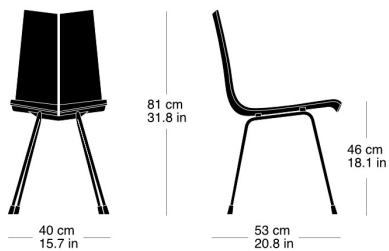

**ga stuhl 7-070**

Hans Bellmann, 1955

Sitzschale Formsperrholz zweiteilig, Metallgestell schwarz matt

B40, T53, H81, SH46

Hans Bellmann, 1955

Coque d'assise en contreplaqué moulé en deux parties

L40, P53, H81, HAss46

Hans Bellmann, 1955

Two-part moulded plywood seat shell, black matte metal frame

W40, D53, H81, SH46

**Technische Angaben / specifications / specifications**

Masse / mesure / measure

Gewicht / ponds / weight

4.3 kg 8.6 lb

**ga stuhl 7-070**