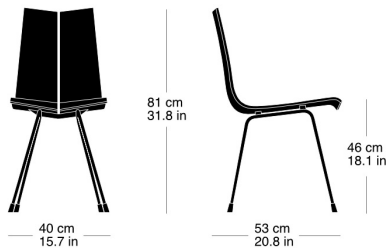

ga stuhl 7-070

Hans Bellmann, 1955
Sitzschale Formsperrholz zweiteilig, Metallgestell schwarz
matt
B40, T53, H81, SH46

Hans Bellmann, 1955
Coque d'assise en contreplaqué moulé en deux parties
L40, P53, H81, HAss46

Hans Bellmann, 1955
Two-part moulded plywood seat shell, black matte metal
frame
W40, D53, H81, SH46

Technische Angaben / specifications / specifications

Masse / mesure / measure

Gewicht / ponds / weight