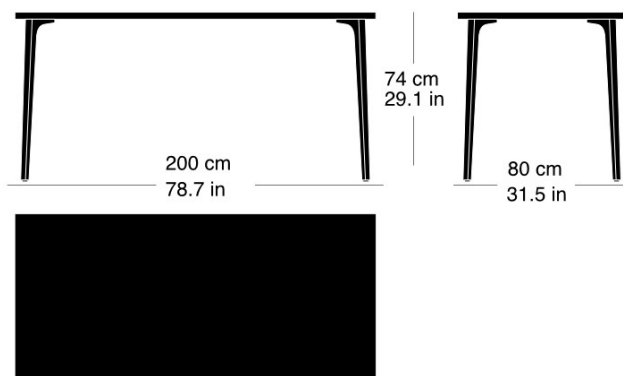

Technische Angaben / specifications / specifications

Masse / mesure / measure

Gleiter justierbar / patins
réglables / adjustable glides

ja / oui / yes