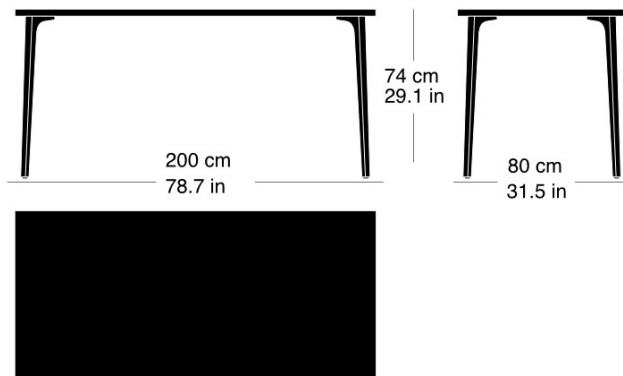

Moritz Schlatter, 2017

Table avec 4 pieds en fonte, laqués anthracite avec logo original, sous-pieds réglables, plateau de table en bois massif avec profilés d'arrêt, épaisseur: 30mm, hauteur de table: 74cm

Moritz Schlatter, 2017

Table with 4 cast iron legs, anthracite painted finish with original lettering, adjustable sliders, table top in solid wood with dovetail battens, 30mm thick, table height: 74cm

Varianten / variantes / variants

podia
t-1802B

podia
t-1804r

podia
t-1804q

Technische Angaben / specifications / specifications

Masse / mesure / measure

Gleiter justierbar / patins
réglables / adjustable glides

ja / oui / yes

podia t-1802