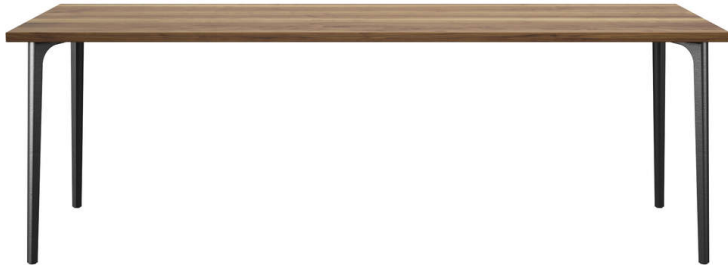

**podia t-1802**

Moritz Schlatter, 2017

Tisch mit 4 Gusseisenfüßen, Untergestell anthrazitfarben lackiert und mit Originalschriftzug versehen, verstellbare Gleiter, Tischblatt massiv, 30mm stark, mit Gratleisten, Tischhöhe: 74cm

Moritz Schlatter, 2017

Table avec 4 pieds en fonte, support laqué anthracite avec lettrage original, patins réglables, plateau de table en bois massif de 30mm d'épaisseur avec profilés d'arrêt, épaisseur 30mm, hauteur de table 74cm

Moritz Schlatter, 2017

Table with 4 cast iron legs, anthracite painted finish with original lettering, adjustable sliders, table top in solid wood with dovetail battens, 30mm thick, table height: 74cm