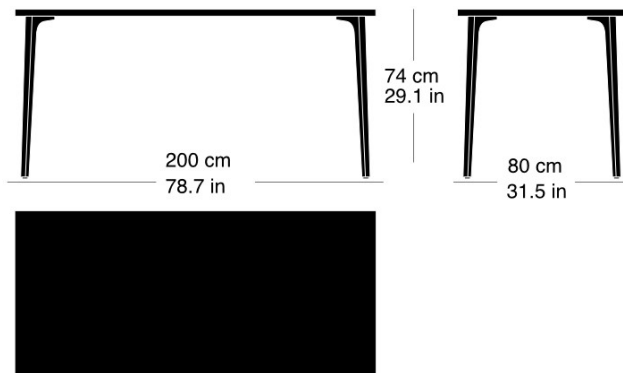

Technische Angaben / specifications / specifications

Masse / mesure / measure

Gleiter justierbar / patins
réglables / adjustable glides

ja / oui / yes