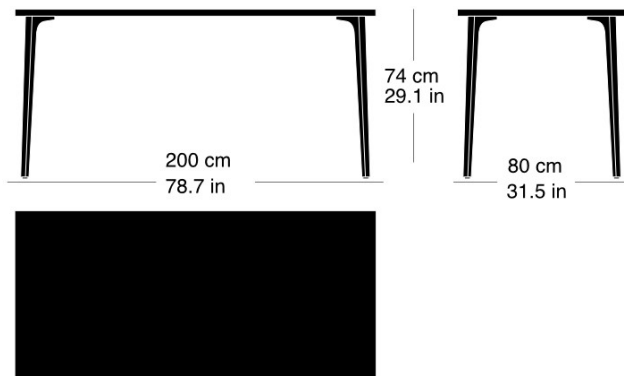

Technische Angaben / specifications / specifications

Masse / mesure / measure

Gleiter justierbar / patins
réglables / adjustable glides

ja / oui / yes