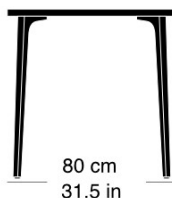

Moritz Schlatter, 2017

Table avec 4 pieds en fonte, laqués anthracite avec logo original, sous-pieds réglables, plateau de table en bois massif avec profilés d'arrêt, épaisseur: 30mm, hauteur de table: 74cm

Moritz Schlatter, 2017

Table with 4 cast iron legs, anthracite painted finish with original lettering, adjustable sliders, table top in solid wood with dovetail battens, 30mm thick, table height: 74cm

## Varianten / variantes / variants

podia  
t-1802

podia  
t-1802B

podia  
t-1804q

podia  
t-1806

## Masse / mesure / measure

80 cm  
31.5 in

74 cm  
29.1 in

80 cm  
31.5 in

Gleiter justierbar / patins  
réglables / adjustable glides

ja / qui / yes

**podia t-1804r**