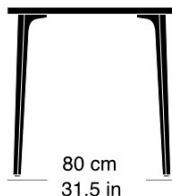

Moritz Schlatter, 2017

Table avec 4 pieds en fonte, laqués anthracite avec logo original, sous-pieds réglables, plateau de table en bois massif avec profilés d'arrêt, épaisseur: 30mm, hauteur de table: 74cm

Moritz Schlatter, 2017

Table with 4 cast iron legs, anthracite painted finish with original lettering, adjustable sliders, table top in solid wood with dovetail battens, 30mm thick, table height: 74cm

Varianten / variantes / variants

podia
t-1802

podia
t-1802B

podia
t-1804q

podia
t-1806

Technische Angaben / specifications / specifications

Masse / mesure / measure

80 cm
31.5 in

74 cm
29.1 in

80 cm
31.5 in

Gleiter justierbar / patins
réglables / adjustable glides

ja / qui / yes

podia t-1804r

Holzarten / types de bois / types of wood

Belag / revêtement / surface

Buche natur HG 520
Natural beech HG 520
Hêtre naturel HG 520