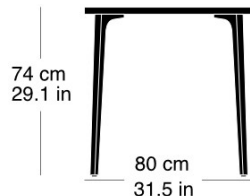

Moritz Schlatter, 2017

Table avec 4 pieds en fonte, laqués anthracite avec logo original, sous-pieds réglables, plateau de table en bois massif avec profilés d'arrêt, épaisseur: 30mm, hauteur de table: 74cm

Moritz Schlatter, 2017

Table with 4 cast iron legs, anthracite painted finish with original lettering, adjustable sliders, table top in solid wood with dovetail battens, 30mm thick, table height: 74cm

Varianten / variantes / variants

podia
t-1802

podia
t-1802B

podia
t-1804q

podia
t-1806

Technische Angaben / specifications / specifications

Masse / mesure / measure

80 cm
31.5 in

74 cm
29.1 in

80 cm
31.5 in

Gleiter justierbar / patins
réglables / adjustable glides

ja / qui / yes

podia t-1804r

Holzarten / types de bois / types of wood

Belag / revêtement / surface

Buche natur HG 520
Natural beech HG 520
Hêtre naturel HG 520