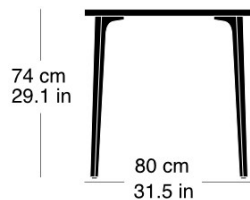

Technische Angaben / specifications / specifications

Masse / mesure / measure

Gleiter justierbar / patins
réglables / adjustable glides

ja / qui / yes