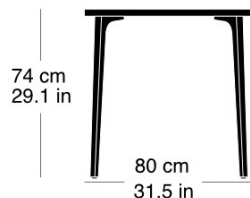

Moritz Schlatter, 2017

Table avec 4 pieds en fonte, laqués anthracite avec logo original, sous-pieds réglables, plateau de table en bois massif avec profilés d'arrêt, épaisseur: 30mm, hauteur de table: 74cm

Moritz Schlatter, 2017

Table with 4 cast iron legs, anthracite painted finish with original lettering, adjustable sliders, table top in solid wood with dovetail battens, 30mm thick, table height: 74cm

## Varianten / variantes / variants

podia  
t-1802

podia  
t-1802B

podia  
t-1804q

podia  
t-1806

## Masse / mesure / measure

80 cm  
31.5 in

74 cm  
29.1 in

80 cm  
31.5 in

Gleiter justierbar / patins  
réglables / adjustable glides

ja / qui / yes

**podia t-1804r**