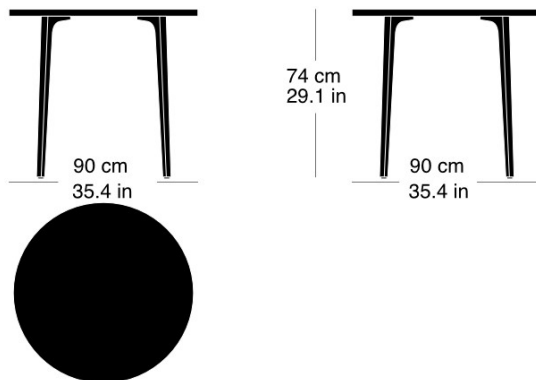

Moritz Schlatter, 2017

Table avec 3 pieds en fonte, laqués anthracite avec logo original, sous-pieds réglables, plateau de table en bois massif avec profilés d'arrêt, épaisseur: 30mm, hauteur de table: 74cm

Moritz Schlatter, 2017

Table with 3 cast iron legs, anthracite painted finish with original lettering, adjustable sliders, table top in solid wood with dovetail battens, 30mm thick, table height: 74cm

Varianten / variantes / variants

podia
t-1802

podia
t-1802B

podia
t-1804r

podia
t-1806

Technische Angaben / specifications / specifications

Masse / mesure / measure

Gleiter justierbar / patins
réglables / adjustable glides

ja / qui / yes