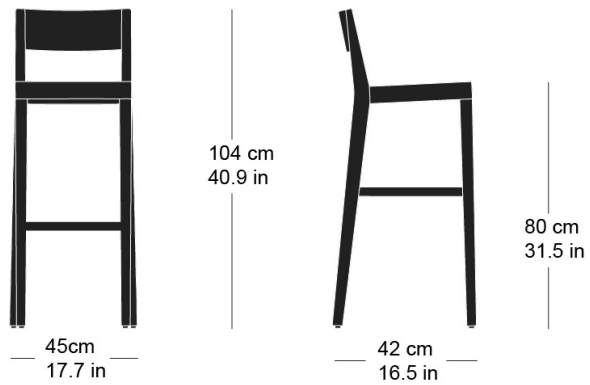

miro
6-403

miro
6-403a

miro
6-406

miro
6-406a

miro
11-560

miro
11-580

miro barhocker 11-403

Technische Angaben / specifications / specifications

Masse / mesure / measure

Gewicht / ponds / weight 6.2 kg 12.4 lb

Polsterung / rembourrage /
upholstery ja / oui / yes

miro barhocker 11-403

Holzarten / types de bois / types of wood

Buche natur	HG 520
Natural beech	HG 520
Hêtre naturel	HG 520