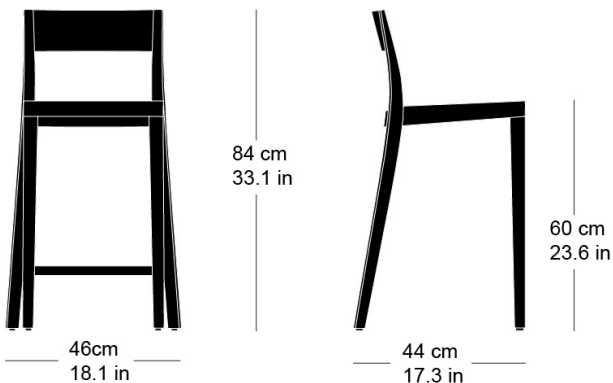

**lyra hocker 11-663**

Hannes Wettstein, 2007

Sitz gepolstert, Hinterfüsse und Rücken massiv gebogen  
B46, T44, H84, SH60

Hannes Wettstein, 2007

Assise rembourré, dossier et pieds arrière en bois massif  
cintré

L46, P44, H84, HAss60

Hannes Wettstein, 2007

Upholstered seat, rear legs and back solid bentwood  
W46, D44, H84, SH60

## Masse / mesure / measure

Gewicht / ponds / weight    4.5 kg    9.0 lb

Polsterung / rembourrage /  
upholstery    ja / qui / yes

**lyra hocker 11-663**