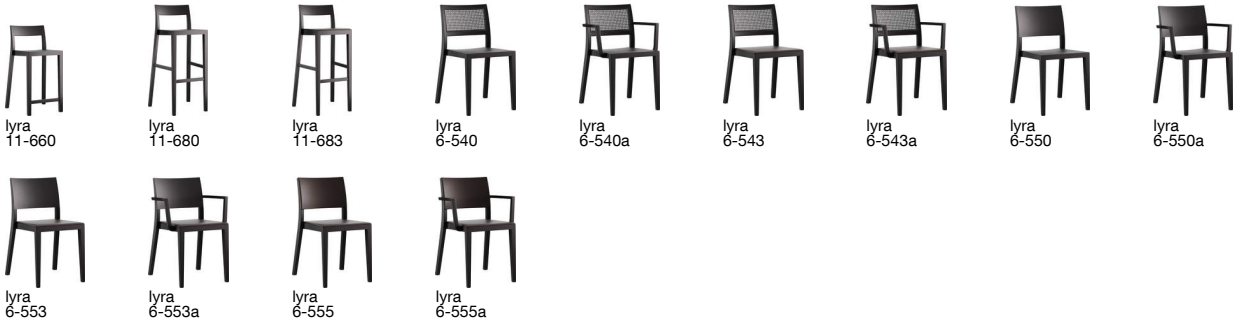

Varianten / variantes / variants