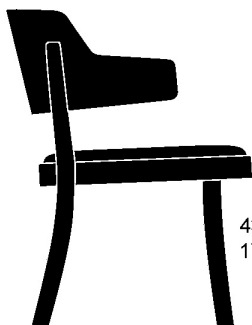

frédéric dedelley, 2019
Upholstered seat, moulded plywood back, rear legs and
seat frame solid bentwood
W61, D60, H76, SH43.5

Varianten / variantes / variants

seley
1-425

seley
12-423

seley
17-423

seley
17-425

seley
16-423

seley
1-460

seley
1-463

seley
1-465

Technische Angaben / specifications / specifications

Masse / mesure / measure

61 cm
24 in

76 cm
30 in

60 cm
23.6 in

43.5 cm
17.1 in

Gewicht / ponds / weight

7.3 kg 14.6 lb

seley 1-423

Holzarten / types de bois / types of wood

Belag / revêtement / surface

Buche natur HG 520
Natural beech HG 520
Hêtre naturel HG 520