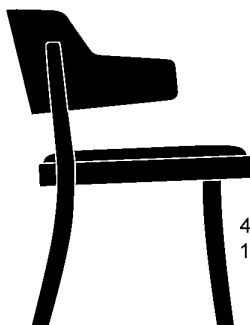

Frédéric Dedelley, 2019
Upholstered seat, moulded plywood back, rear legs and
seat frame solid bentwood
W61, D60, H76, SH43.5

Varianten / variantes / variants

Seley
1-425

Seley
12-423

Seley
17-423

Seley
17-425

Seley
16-423

Seley
1-460

Seley
1-463

Seley
1-465

Technische Angaben / specifications / specifications

Masse / mesure / measure

61 cm
24 in

76 cm
30 in

60 cm
23.6 in

43.5 cm
17.1 in

Gewicht / poids / weight 7.3 kg 14.6 lb

Polsterung / rembourrage / upholstery ja / oui / yes

seley 1-423

Holzarten / types de bois / types of wood

Buche natur BN 000 AM
Beech natural BN 000 AM
Hêtre naturel BN 000 AM