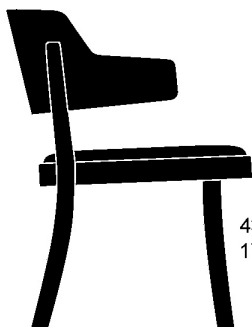

seley 1-425

frédéric dedelley, 2019

Sitz mit Komfortpolsterung, Rücken Formsperrholz,
Polster vorne aufgesetzt, Hinterfüsse und Sitzzarge
massiv gebogen

B61, T60, H76, SH43.5

frédéric dedelley, 2019

Assise avec rembourrage de confort, dossier en
contreplaqué moulé rembourré à l'avant, pieds arrière et
cadre de siège en bois massif cintré

L61, P60, H76, HAss43.5

frédéric dedelley, 2019

Upholstered seat, moulded plywood back, upholstered
on the front, rear legs and seat frame solid
bentwood

W61, D60, H76, SH43.5

Varianten / variantes / variants

seley
1-423seley
12-423seley
17-423seley
17-425seley
16-423

Technische Angaben / specifications / specifications

Masse / mesure / measure

61 cm
24 in76 cm
30 in43.5 cm
17.1 in60 cm
23.6 in

Gewicht / ponds / weight