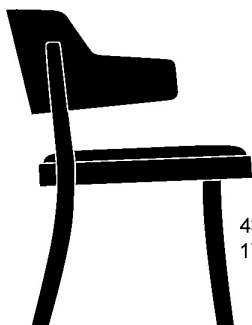

Technische Angaben / specifications / specifications

Masse / mesure / measure

61 cm
24 in

76 cm
30 in

43.5 cm
17.1 in

60 cm
23.6 in

Gewicht / poids / weight 8.0 kg 16.0 lb

Polsterung / rembourrage / upholstery ja / oui / yes