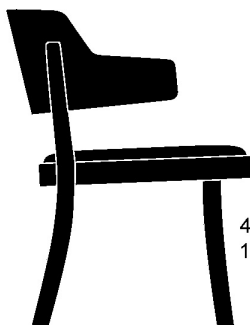

seley 1-425

Frédéric Dedelley, 2019

Sitz mit Komfortpolsterung, Rücken Formsperrholz, Polster vorne aufgesetzt, Hinterfüsse und Sitzzarge massiv gebogen

B61, T60, H76, SH43.5

Frédéric Dedelley, 2019

Assise avec rembourrage de confort, dossier en contreplaqué moulé rembourré à l'avant, pieds arrière et cadre de siège en bois massif cintré

L61, P60, H76, HAss43.5

Frédéric Dedelley, 2019

Upholstered seat, moulded plywood back, upholstered on the front, rear legs and seat frame solid bentwood

W61, D60, H76, SH43.5

Varianten / variantes / variants

seley
1-423

seley
12-423

seley
17-423

seley
17-425

seley
16-423

seley
1-460

seley
1-463

seley
1-465

Technische Angaben / specifications / specifications

Masse / mesure / measure

61 cm
24 in

76 cm
30 in

60 cm
23.6 in

43.5 cm
17.1 in

Gewicht / poids / weight 8.0 kg 16.0 lb

Polsterung / rembourrage / upholstery ja / oui / yes