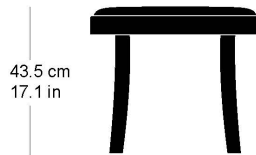

Frédéric Dedelley, 2019
Bench, upholstered seat, legs and seat frame solid
bentwood
W111, D51, SH43.5

Varianten / variantes / variants

seley
1-423

seley
1-425

seley
12-423

seley
17-423

seley
17-425

seley
1-460

seley
1-463

seley
1-465

Technische Angaben / specifications / specifications

Masse / mesure / measure

111cm
43.7 in

51 cm
20 in

43.5 cm
17.1 in

43.5 cm
17.1 in

Gewicht / ponds / weight 7.6 kg 15.2 lb

Polsterung / rembourrage /
upholstery ja / oui / yes

seley 16-423

Holzarten / types de bois / types of wood

Buche natur	HG 520
Natural beech	HG 520
Hêtre naturel	HG 520