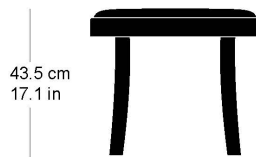

Frédéric Dedelley, 2019

Bench, upholstered seat, legs and seat frame solid  
bentwood  
W111, D51, SH43.5

## Varianten / variantes / variants

Seley  
1-423Seley  
1-425Seley  
12-423Seley  
17-423Seley  
17-425Seley  
1-460Seley  
1-463Seley  
1-465

## Masse / mesure / measure

111cm  
43.7 in43.5 cm  
17.1 in51 cm  
20 in43.5 cm  
17.1 in

Gewicht / ponds / weight

7.6 kg 15.2 lb

Polsterung / rembourrage /  
upholstery

ja / oui / yes