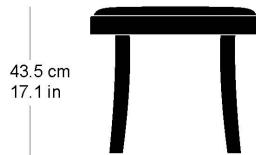

### Varianten / variantes / variants

Seley  
1-423

Seley  
1-425

Seley  
12-423

Seley  
17-423

Seley  
17-425

Seley  
1-460

Seley  
1-463

#### Masse / mesure / measure

111cm  
43.7 in

51 cm  
20 in

43.5 cm  
17.1 in

43.5 cm  
17.1 in

Gewicht / ponds / weight 7.6 kg 15.2 lb

Polsterung / rembourrage /  
upholstery ja / oui / yes