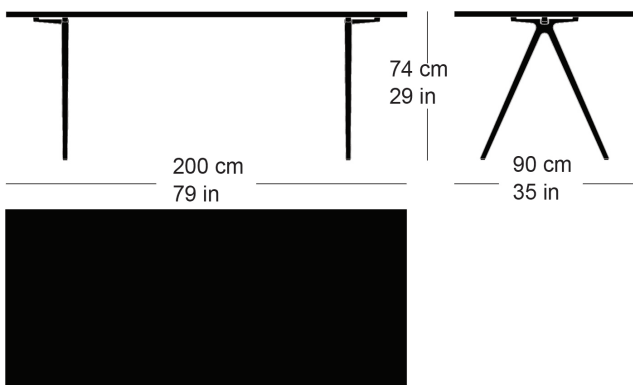

Moritz Schlatter, 2020

Table avec 2 pieds en fonte, support laqué anthracite avec lettrage original, patins réglables, plateau de table en bois massif avec profilés d'arrêt, épaisseur 30mm hauteur de table 65cm.

Moritz Schlatter, 2020

Table with 2 cast iron legs, anthracite painted finish with original lettering, adjustable sliders, table top in solid wood with dovetail battens, 30mm thick, leg width: 65cm

Varianten / variantes / variants

Podia
t-1802

Podia
t-1802B

Podia
t-1804r

Podia
t-1804q

Technische Angaben / specifications / specifications

Masse / mesure / measure

Gleiter justierbar / patins
réglables / adjustable glides

ja / oui / yes