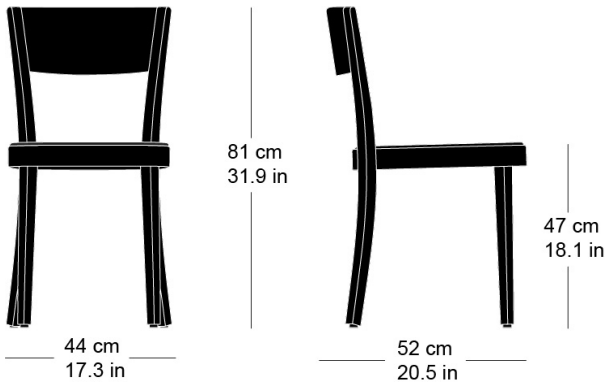

**lotus 1-063**

Werkentwurf, 1960

Sitz gepolstert, Rücken, Hinterfüsse und Sitzzarge massiv gebogen

B44, T52, H81, SH47

Werkentwurf, 1960

Siège rembourré, pieds arrière, dossier et cadre du siège en bois massif cintré

L44, P52, H81, HAss47

Werkentwurf, 1960

Upholstered seat, back, rear legs and seat frame of solid bentwood

W44, D52, H81, SH47

Varianten / variantes / variants

lotus  
1-060

Technische Angaben / specifications / specifications

Masse / mesure / measure

Gewicht / poids / weight 4.9 kg 9.8 lb

Polsterung / rembourrage / upholstery ja / oui / yes

**lotus 1-063**