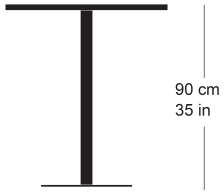

rq light t-2004

Werksentwurf, 2003

Tisch mit Metallsäule, Säule und Sockelplatte
pulverbeschichtet, Tischblatt in Massivholz, Kunstharz,
Linoleum oder furniert
Tischhöhe 90cm

Werksentwurf, 2003

Table avec pied central, socle en acier, plateau de table
(sur mesure) en bois massif, résine synthétique, linoleum
ou plaqué
Hauteur de table: 90cm

Werksentwurf, 2003

Table with metal pillar, pillar and base plate powder-
coated, table top in solid wood, synthetic resin, linoleum
or veneered
Table height 90cm

Varianten / variantes / variants

RQ Light
t-2001

Technische Angaben / specifications / specifications

Masse / mesure / measure

90 cm
35 in□ 70/80/90 cm
□ 27.3/31.5/35.4 inFilzgleiter geklebt, nicht justierbar ja / oui / yes
/ Patins en feutre collés, non
réglables / Felt glides, glued on,
non-adjustable