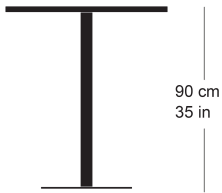

rq light t-2004

Werksentwurf, 2003

Tisch mit Metallsäule, Säule und Sockelplatte pulverbeschichtet, Tischblatt in Massivholz, Kunstharz, Linoleum oder furniert
Tischhöhe 90cm

Werksentwurf, 2003

Table avec pied central, socle en acier, plateau de table (sur mesure) en bois massif, résine synthétique, linoleum ou plaqué
Hauteur de table: 90cm

Werksentwurf, 2003

Table with metal pillar, pillar and base plate powder-coated, table top in solid wood, synthetic resin, linoleum or veneered
Table height 90cm

Varianten / variantes / variants

RQ Light
t-2001

Technische Angaben / specifications / specifications

Masse / mesure / measure

90 cm
35 in

Gleiter justierbar / patins
réglables / adjustable glides

ja / oui / yes

□ 70/80/90 cm
□ 27.3/31.5/35.4 in

rq light t-2004