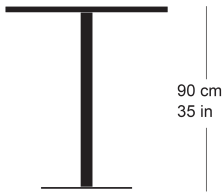

rq light t-2005

Werkentwurf, 2003

Tisch mit Metallsäule, Säule und Sockelplatte
pulverbeschichtet, Tischblatt in Massivholz, Kunstharz,
Linoleum oder furniert
Tischhöhe 90cm

Werkentwurf, 2003

Table avec pied central, socle en acier, plateau de table
(sur mesure) en bois massif, résine synthétique, linoleum
ou plaqué
Hauteur de table: 90cm

Werkentwurf, 2003

Table with metal pillar, pillar and base plate powder-
coated, table top in solid wood, synthetic resin, linoleum
or veneered
Table height 90cm

Varianten / variantes / variants

rq light
t-2001

Technische Angaben / specifications / specifications

Masse / mesure / measure

90 cm
35 in□ 70/80 cm
□ 27.3/31.5 inGleiter justierbar / patins
réglables / adjustable glides

ja / oui / yes

rq light t-2005

Holzarten / types de bois / types of wood