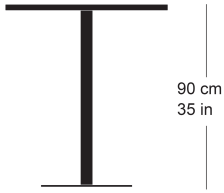

rq light t-2005

Werksentwurf, 2003

Tisch mit Metallsäule, Säule und Sockelplatte
pulverbeschichtet, Tischblatt in Massivholz, Kunstharz,
Linoleum oder furniert
Tischhöhe 90cm

Werksentwurf, 2003

Table avec pied central, socle en acier, plateau de table
(sur mesure) en bois massif, résine synthétique, linoleum
ou plaqué
Hauteur de table: 90cm

Werksentwurf, 2003

Table with metal pillar, pillar and base plate powder-
coated, table top in solid wood, synthetic resin, linoleum
or veneered
Table height 90cm

Varianten / variantes / variants

RQ Light
t-2001

Technische Angaben / specifications / specifications

Masse / mesure / measure

90 cm
35 in□ 70/80 cm
□ 27.3/31.5 inGleiter justierbar / patins
réglables / adjustable glides

ja / oui / yes

rq light t-2005

Holzarten / types de bois / types of wood