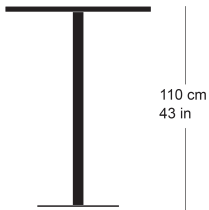

rq light t-2007

Technische Angaben / specifications / specifications

Masse / mesure / measure

Gleiter justierbar / patins
réglables / adjustable glides

ja / oui / yes