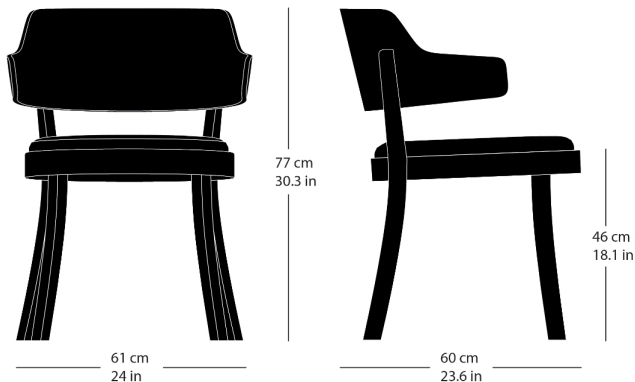

Seley
17-425

Seley
16-423

Seley
1-460

Seley
1-465

Technische Angaben / specifications / specifications

Masse / mesure / measure

Gewicht / poids / weight 7.3 kg 14.6 lb

Polsterung / rembourrage / upholstery ja / oui / yes