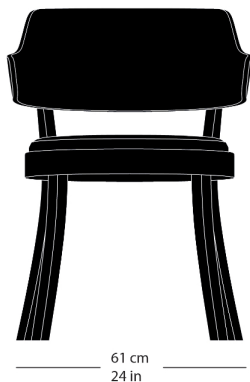

seley 1-463

Frédéric Dedelley, 2019
Sitz mit Komfortpolsterung, Rücken Formsperrholz,
Hinterfüsse und Sitzzarge massiv gebogen
B61, T60, H77, SH46

Frédéric Dedelley, 2019
Siège avec rembourrage de confort, dossier en
contreplaqué moulé et pieds arrière et armature du siège
en bois massif courbé
L61, P60, H77, HAss46

Frédéric Dedelley, 2019
Upholstered seat, moulded plywood back, rear legs and
seat frame solid bentwood
W61, D60, H77, SH46

Varianten / variantes / variants

Seley
1-423

Seley
1-425

Seley
12-423

Seley
17-423

Seley
17-425

Seley
16-423

Seley
1-460

Seley
1-465

Technische Angaben / specifications / specifications

Masse / mesure / measure

Gewicht / poids / weight 7.3 kg 14.6 lb

Polsterung / rembourrage / upholstery ja / oui / yes