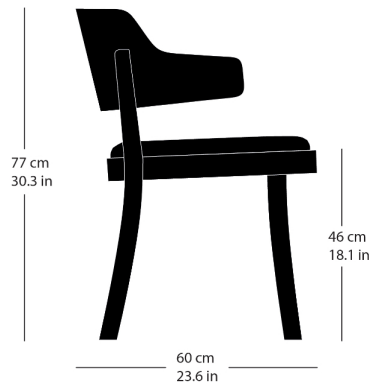

Frédéric Dedelley, 2019
Upholstered seat, moulded plywood back, rear legs and
seat frame solid bentwood
W61, D60, H77, SH46

Varianten / variantes / variants

Seley
1-423

Seley
1-425

Seley
12-423

Seley
17-423

Seley
17-425

Seley
16-423

Seley
1-460

Seley
1-465

Technische Angaben / specifications / specifications

Masse / mesure / measure

Gewicht / poids / weight 7.3 kg 14.6 lb

Polsterung / rembourrage / upholstery ja / oui / yes