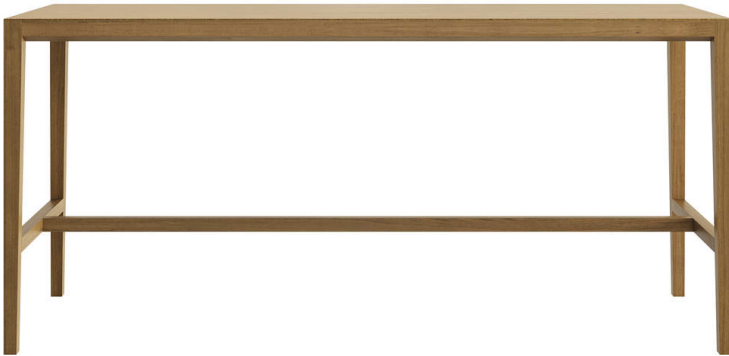

mih t-1620

Beat Waeber, 2021

Tisch mit Massiven Füßen, 59/59mm, auslaufend zu 40mm,
Massivholzzarge 65mm hoch, unterschritten Tischbaltt

Sperrholz furniert Furnierart: Messerfurniert inkl. H-Traverse
aus Massivholz H-Traverse Oberkant: 35cm

Tischhöhe: 110cm

Beat Waeber, 2021

Table haute Piétements en bois massif effilés 59/59 à 40mm avec
traverses de renfort en H / repose-pied Plateau multiplis plaqué sur
traverses hauteur 65 mm

raverses de renfort en H bord supérieur: 35cm

Hauteur totale: 110cm

Beat Waeber, 2021

High table Table with solid wood legs 59/59mm, reducing to 40mm
solid edges 65mm high, undercut table top made of veneered Veneer
kind: knife veneer Furnierart: Messerfurnier with solid H-brace

solid H-brace upper edge: 35cm

Table height: 110cm

Technische Angaben / specifications / specifications

Masse / mesure / measure

Gleiter justierbar / patins
réglables / adjustable glides

ja / oui / yes

mih t-1620