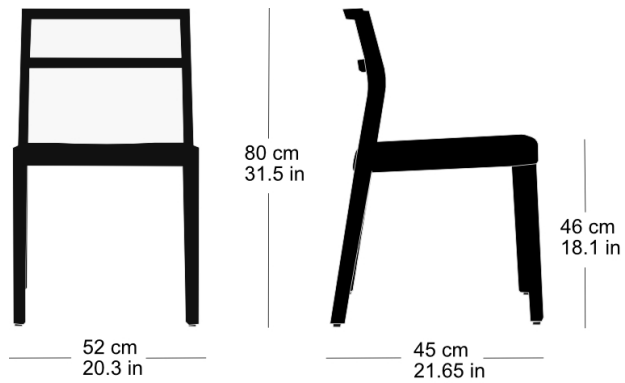

dom 6-900

Studio Meda, 2017

Sitz Formsperrholz, offener Rücken, Sprossen und
Hinterfüsse massiv gebogen, stapelbar
B52, T55, H80, SH46

Studio Meda, 2017

Assise en multiplis, ouvert dossier, échelons et pieds
arrière massifs courbés, empilable
L52, P55, H80, HAss46

Studio Meda, 2017

Moulded plywood seat, open back, rungs and rear feet
solid bent, stackable
W52, D55, H80, SH46

Varianten / variantes / variants

dom
6-900vdom
6-900adom
6-906dom
6-906vdom
6-906adom
6-910dom
6-910vdom
6-910adom
6-916dom
6-916vdom
6-916adom
17-900dom
17-910dom
6-815dom
6-825dom
11-900dom
11-906dom
11-900rdom
11-906r

dom 6-900

Technische Angaben / specifications / specifications

Masse / mesure / measure

Gewicht / ponds / weight 4.6 kg 9.2 lb

Reihenverbindung /
accouplement / mating system ja / oui / yes

Stapelung / empilage / stacking 5 Stühle / chaises / chairs