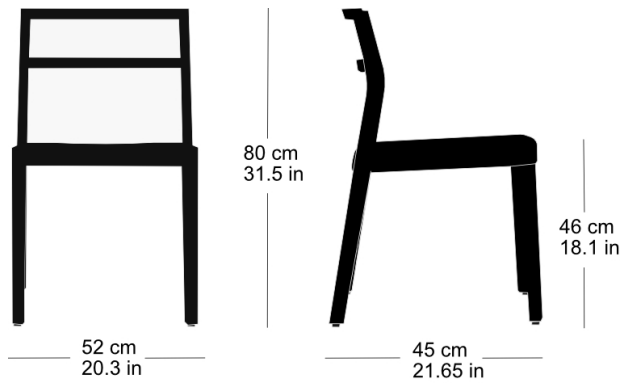

Masse / mesure / measure

Gewicht / ponds / weight 4.6 kg 9.2 lb

Reihenverbindung /
accouplement / mating system ja / oui / yes

Stapelung / empilage / stacking 5 Stühle / chaises / chairs

dom 6-900

Holzarten / types de bois / types of wood