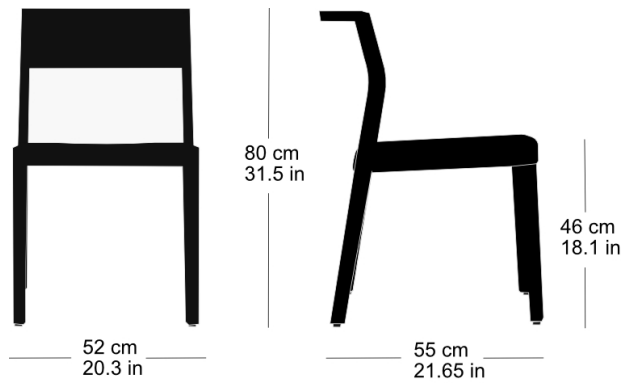

dom
6-916a

dom
17-900

dom
17-910

dom
6-815

dom
6-825

dom
11-900

dom
11-906

dom
11-900r

dom
11-906r

dom 6-910v

Technische Angaben / specifications / specifications

Masse / mesure / measure

Gewicht / ponds / weight 5.5 kg 11.0 lb

Reihenverbindung /
accouplement / mating system ja / oui / yes

Stapelung / empilage / stacking 5 Stühle / chaises / chairs