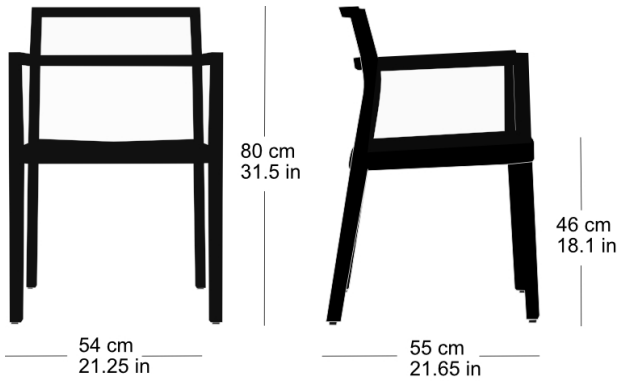

dom 6-900a

Studio Meda, 2017

Armlehnstuhl, Sitz Formsperrholz, offener Rücken,
Sprossen und Hinterfüsse massiv gebogen
B54, T55, H80, SH46

Studio Meda, 2017

Fauteuil, assise en contreplaqué moulé, dossier ouvert,
échelons et pieds du dossier en bois massif cintré
L54, P55, H80, HAss46

Studio Meda, 2017

Armchair, seat moulded plywood, open back, rungs and
back feet solid curved
W54, D55, H80, SH46

Varianten / variantes / variants

Dom
6-900Dom
6-900vDom
6-906Dom
6-906vDom
6-906aDom
6-910Dom
6-910vDom
6-910aDom
6-916Dom
6-916vDom
6-916aDom
17-900Dom
17-910Dom
6-815Dom
6-825Dom
11-900Dom
11-906Dom
11-900rDom
11-906r

dom 6-900a

Technische Angaben / specifications / specifications

Masse / mesure / measure

Gewicht / ponds / weight 6.5 kg 13.0 lb

Reihenverbindung /
accouplement / mating system ja / oui / yes

Stapelung / empilage / stacking 5 Stühle / chaises / chairs