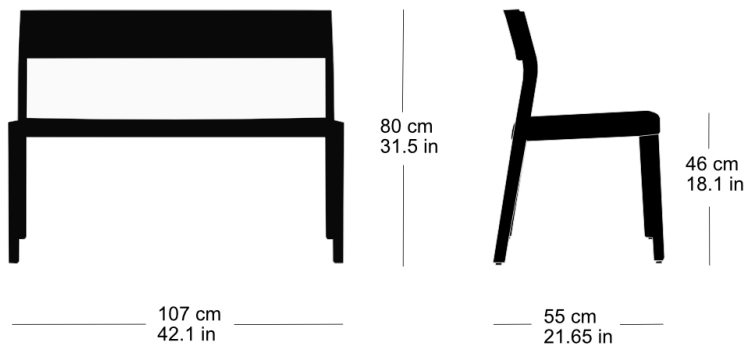

dom 17-910

Studio Meda, 2017

Bank, Sitz Formsperrholz, geschlossener Rücken,
Hinterfüsse massiv gebogen, stapelbar
B107, T55, H80, SH46

Studio Meda, 2017

Banque, assise en multiplis, dossier fermé, pieds arrière
massifs incurvés, empilable
L107, P55, H80, HAss46

Studio Meda, 2017

Bench, seat moulded plywood, closed back, rear feet
solid bendwood, stackable
W107, D55, H80, SH46

Varianten / variantes / variants

dom
6-900dom
6-900vdom
6-900adom
6-906dom
6-906vdom
6-906adom
6-910dom
6-910vdom
6-910adom
6-916dom
6-916vdom
6-916adom
17-900dom
6-815dom
6-825dom
11-900dom
11-906dom
11-900rdom
11-906r

dom 17-910

Technische Angaben / specifications / specifications

Masse / mesure / measure

dom 17-910

Holzarten / types de bois / types of wood

Buche natur HG 520
Natural beech HG 520
Hêtre naturel HG 520

Buche anthrazit HG 200
Anthracite beech HG 200
Hêtre anthracite HG 200