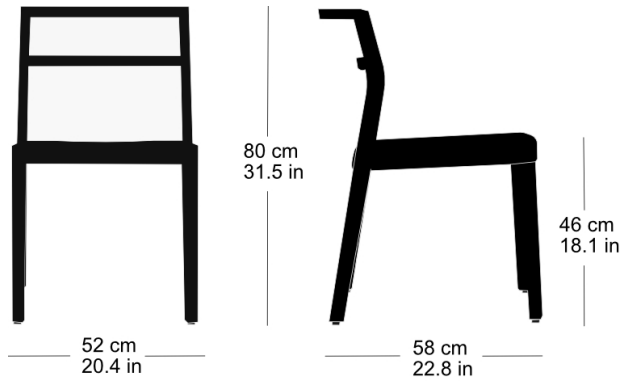

dom
11-900r

dom
11-906r

dom 6-900v

Technische Angaben / specifications / specifications

Masse / mesure / measure

Gewicht / ponds / weight 5 kg 10.0 lb

Reihenverbindung /
accouplement / mating system ja / oui / yes