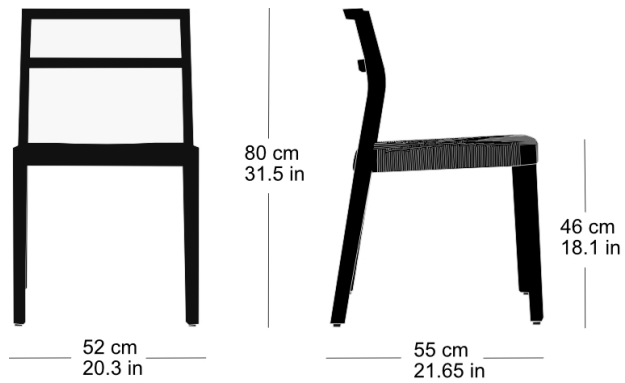

dom
17-900

dom
17-910

dom
6-815

dom
6-825

dom
11-900

dom
11-906

dom
11-900r

dom
11-906r

dom 6-906

Technische Angaben / specifications / specifications

Masse / mesure / measure

Gewicht / ponds / weight 6 kg 12.0 lb

Stapelung / empilage / stacking 5 Stühle / chaises / chairs

dom 6-906

Holzarten / types de bois / types of wood