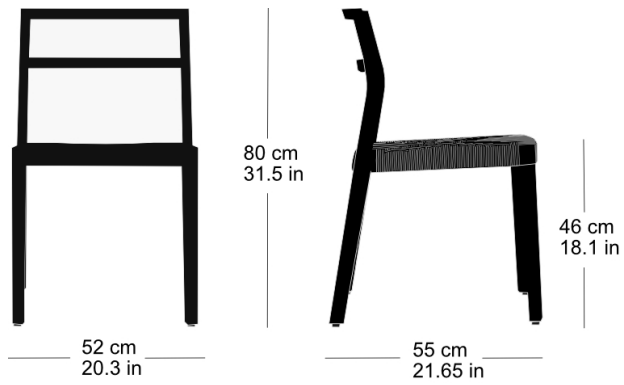

Dom
17-900

Dom
17-910

Dom
6-815

Dom
6-825

Dom
11-900

Dom
11-906

Dom
11-900r

Dom
11-906r

dom 6-906

Technische Angaben / specifications / specifications

Masse / mesure / measure

Gewicht / ponds / weight 6 kg 12.0 lb

Stapelung / empilage / stacking 5 Stühle / chaises / chairs

dom 6-906

Holzarten / types de bois / types of wood