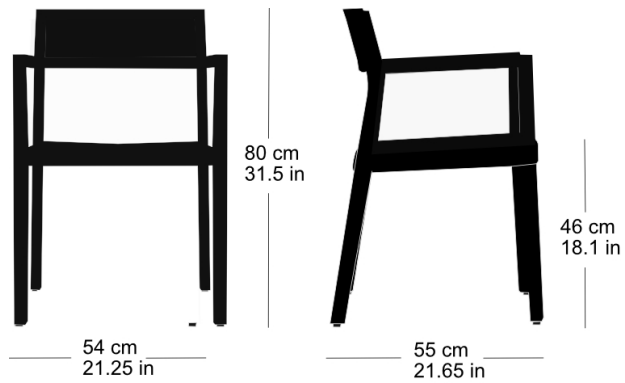

Technische Angaben / specifications / specifications

Masse / mesure / measure

Gewicht / ponds / weight 7 kg 14.0 lb

Reihenverbindung /
accouplement / mating system ja / oui / yes

Stapelung / empilage / stacking 5 Stühle / chaises / chairs