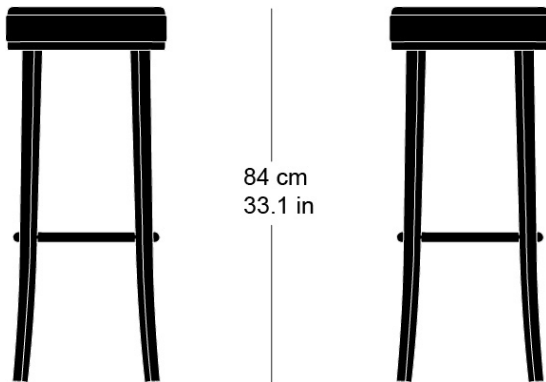

**omega barhocker 11-853**

Werkentwurf, 1925

Sitz gepolstert, Sitzrahmen und Füsse massiv gebogen,  
Fussring Stahlrohr verchromt  
Sitzhöhe: 84cm

Werkentwurf, 1925

Assise rembourrée, pieds et cadre du siège en bois  
massif cintré, repose-pieds en acier chromé  
Hauteur du siège: 84cm

Werkentwurf, 1925

Upholstered seat, seat frame and legs solid bentwood,  
leg ring chrome-plated  
Seat height: 84cm

**Technische Angaben / specifications / specifications**

Masse / mesure / measure

Gewicht / poids / weight 6 kg 12.0 lb