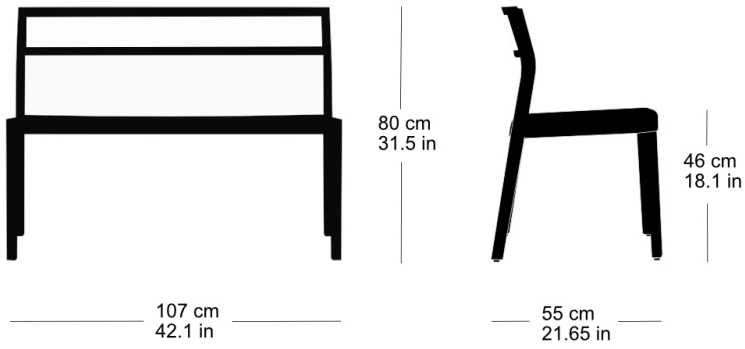

dom 17-900

Studio Meda, 2017

Sitz Formsperrholz, offner Rücken, Hinterfüsse massiv gebogen, stapelbar

B107, T55, H80, SH46

Studio Meda, 2017

Assise en contreplaqué moulé, dossier ouvert, pieds arrière solides et incurvés, empilables.

L107, TP55, H80, HAss46

Studio Meda, 2017

seat molded plywood, open back, back legs solid bent, stackable

W107, D55, H80, SH46

Varianten / variantes / variants

dom
6-900dom
6-900vdom
6-900adom
6-906dom
6-906vdom
6-906adom
6-910dom
6-910vdom
6-910adom
6-916dom
6-916vdom
6-916adom
17-910dom
6-815dom
6-825dom
11-900dom
11-906dom
11-900rdom
11-906r

dom 17-900

Technische Angaben / specifications / specifications

Masse / mesure / measure

dom 17-900

Holzarten / types de bois / types of wood

Buche natur HG 520
Natural beech HG 520
Hêtre naturel HG 520

Buche anthrazit HG 200
Anthracite beech HG 200
Hêtre anthracite HG 200