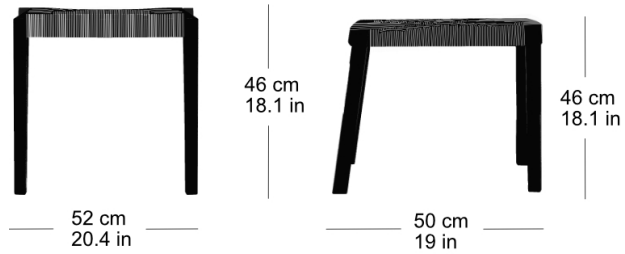

Dom  
17-900

Dom  
17-910

Dom  
6-815

Dom  
6-825

Dom  
11-900

Dom  
11-900r

Dom  
11-906r

**dom 11-906**

Technische Angaben / specifications / specifications

Masse / mesure / measure

Gewicht / ponds / weight 4.4 kg 8.8 lb

Reihenverbindung /  
accouplement / mating system ja / oui / yes

Stapelung / empilage / stacking 5 Stühle / chaises / chairs