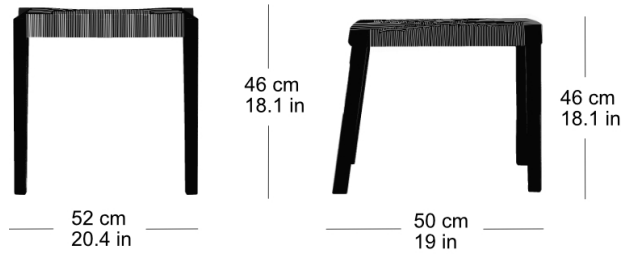

dom 11-906

Studio Meda, 2017

Sitz geflochten mit dänischer Papierschur 3mm,
stapelbar

B52, T50, H46, SH46

Studio Meda, 2017

Assise tissée avec de la corde de papier danois de 3 mm,
empilable.

L52, P50, H46, HAss46

Studio Meda, 2017

Seat woven with Danish paper cord 3mm, stackable

W52, D50, H46, SH46

Varianten / variantes / variants

dom
6-900dom
6-900vdom
6-900adom
6-906dom
6-906vdom
6-906adom
6-910dom
6-910vdom
6-910adom
6-916dom
6-916vdom
6-916adom
17-900dom
17-910dom
6-815dom
6-825dom
11-900dom
11-900rdom
11-906r

dom 11-906

Technische Angaben / specifications / specifications

Masse / mesure / measure

Gewicht / ponds / weight 4.4 kg 8.8 lb

Reihenverbindung /
accouplement / mating system ja / oui / yes

Stapelung / empilage / stacking 5 Stühle / chaises / chairs