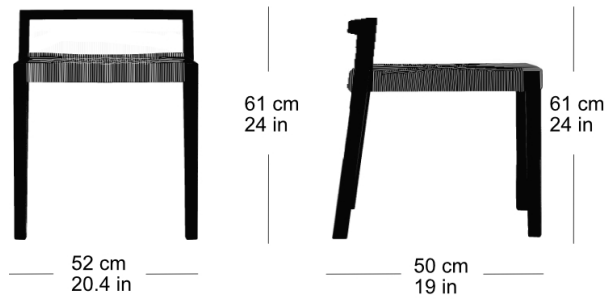

dom 11-906r

Studio Meda, 2017

Sitz geflochten mit dänischer Papierschur 3mm, mit Rückenteil, stapelbar
B52, T50, H61, SH46

Studio Meda, 2017

Assise tressée avec ficelle de papier danoise 3mm, avec dossier, empilable
L52, P50, H61, HAss46

Studio Meda, 2017

Seat woven with Danish paper cord 3mm, with back section, stackable
W52, D50, H61, SH46

Varianten / variantes / variants

dom
6-900dom
6-900vdom
6-900adom
6-906dom
6-906vdom
6-906adom
6-910dom
6-910vdom
6-910adom
6-916dom
6-916vdom
6-916adom
17-900dom
17-910dom
6-815dom
6-825dom
11-900dom
11-906dom
11-900r

dom 11-906r

Technische Angaben / specifications / specifications

Masse / mesure / measure

Gewicht / ponds / weight 4.6 kg 9.2 lb

Reihenverbindung /
accouplement / mating system ja / oui / yes

Stapelung / empilage / stacking 5 Stühle / chaises / chairs