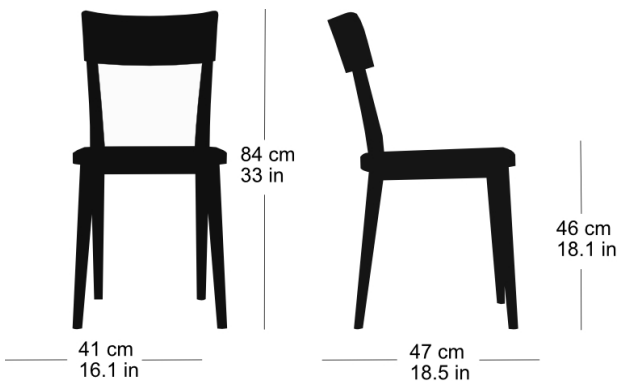

honett 9-700

Blocher Partners, 2022

Sitz massiv 3cm, Hinterfüsse und Rücken massiv
gebogen, Füsse gedrechselt

B 41, T 47, H 84, SH 46

Blocher Partners, 2022

Assise massif 3cm, dossier et pieds arrière en bois massif
cintré, pieds tournés

L 41, P 47, H 84, Hass 46

Blocher Partners, 2022

Seat solid 3cm, rear legs and back solid bentwood,
turned legs

W 41, D 47, H 84, SH 46

Varianten / variantes / variants

honett
16-700honett
11-700

Technische Angaben / specifications / specifications

Masse / mesure / measure

Gewicht / ponds / weight

6 kg 12.0 lb

honett 9-700

Holzarten / types de bois / types of wood

Buche natur HG 520
Natural beech HG 520
Hêtre naturel HG 520

Buche anthrazit HG 200
Anthracite beech HG 200
Hêtre anthracite HG 200