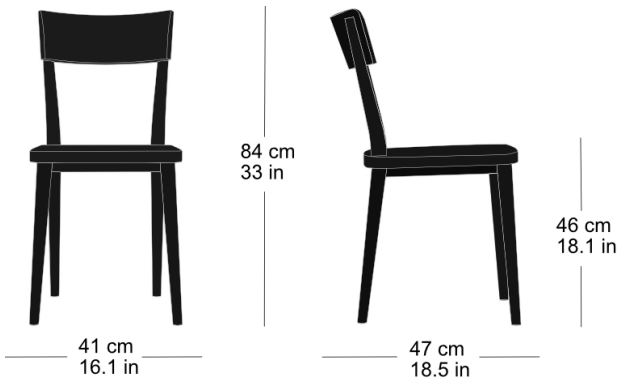

honett 9-700

Blocher Partners, 2022

Sitz massiv 3cm, Hinterfüsse und Rücken massiv
gebogen, Füsse gedrechselt

B 41, T 47, H 84, SH 46

Blocher Partners, 2022

Assise massif 3cm, dossier et pieds arrière en bois massif
cintré, pieds tournés

L 41, P 47, H 84, Hass 46

Blocher Partners, 2022

Seat solid 3cm, rear legs and back solid bentwood,
turned legs

W 41, D 47, H 84, SH 46

Varianten / variantes / variants

Honett
16-700Honett
11-700

Technische Angaben / specifications / specifications

Masse / mesure / measure

Gewicht / ponds / weight

6 kg 12.0 lb

honett 9-700

Holzarten / types de bois / types of wood

Belag / revêtement / surface

Buche natur BN 000 AM
Beech natural BN 000 AM
Hêtre naturel BN 000 AM