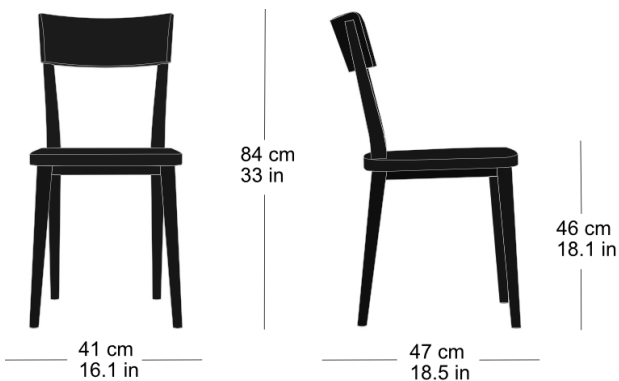

honett 9-700

Blocher Partners, 2022

Sitz massiv 3cm, Hinterfüsse und Rücken massiv
gebogen, Füsse gedrechselt

B 41, T 47, H 84, SH 46

Blocher Partners, 2022

Assise massif 3cm, dossier et pieds arrière en bois massif
cintré, pieds tournés

L 41, P 47, H 84, Hass 46

Blocher Partners, 2022

Seat solid 3cm, rear legs and back solid bentwood,
turned legs

W 41, D 47, H 84, SH 46

Varianten / variantes / variants

honett
16-700honett
11-700

Technische Angaben / specifications / specifications

Masse / mesure / measure

Gewicht / ponds / weight

6 kg 12.0 lb

honett 9-700

Holzarten / types de bois / types of wood

Buche natur HG 520
Natural beech HG 520
Hêtre naturel HG 520

Buche anthrazit HG 200
Anthracite beech HG 200
Hêtre anthracite HG 200