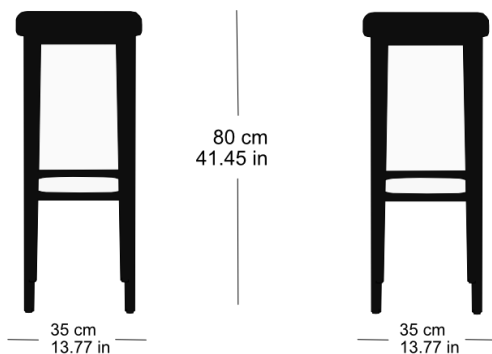

## Masse / mesure / measure

Gewicht / ponds / weight 7.7 kg 15.4 lb

**honett 11-700**