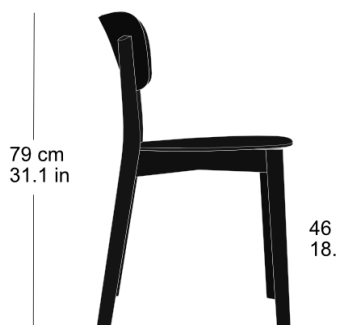

imma  
11-033

imma  
11-030

#### Masse / mesure / measure

48 cm  
18.89 in

79 cm  
31.1 in

46 cm  
18.11 in

51 cm  
20.07 in

Gewicht / ponds / weight

4.0 kg 8.0 lb

**imma 4-050**