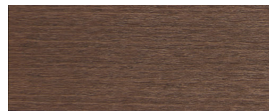

### Holzarten / types de bois / types of wood

Buche natur      BN 000 AM  
Beech natural    BN 000 AM  
Hêtre naturel    BN 000 AM

Buche schwarz    BB 203 SG  
Beech black      BB 203 SG  
Hêtre noir        BB 203 SG

Eiche natur        EN 000 AM  
Oak natural        EN 000 AM  
Chêne naturel    EN 000 AM

Buche anthrazit    BB 200 SG  
Beech anthracite    BB 200 SG  
Hêtre anthracite    BB 200 SG

Esche natur        FN 000 AM  
Ash natural        FN 000 AM  
Frêne naturel      FN 000 AM

Buche Ebony        BB 100 SG  
Beech ebony        BB 100 SG  
Hêtre teinté ebony    BB 100 SG

Buche geweisst    BG 172 SG  
Beech whitewashed    BG 172 SG  
Hêtre teinté blanc    BG 172 SG

Buche Nuss        BB 151 SG  
Beech walnut      BB 151 SG  
Hêtre teinté noyer    BB 151 SG

Esche weisspigmentiert    FW 001 OL  
Ash white-pigmented      FW 001 OL  
Frêne pigmenté blanc      FW 001 OL

Esche schwarz      FB 203 AM  
Ash black            FB 203 AM  
Frêne noir            FB 203 AM