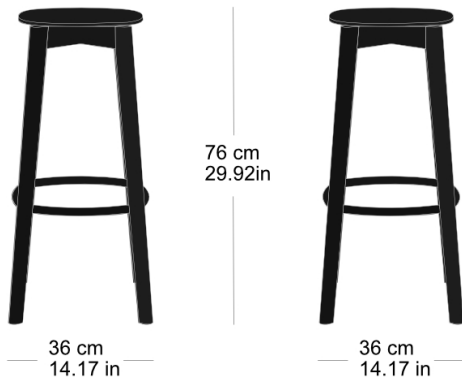

Imma
4-050

Imma
4-050a

Imma
4-053

Imma
4-053a

Technische Angaben / specifications / specifications

Masse / mesure / measure

Gewicht / ponds / weight

3.8 kg 7.6 lb