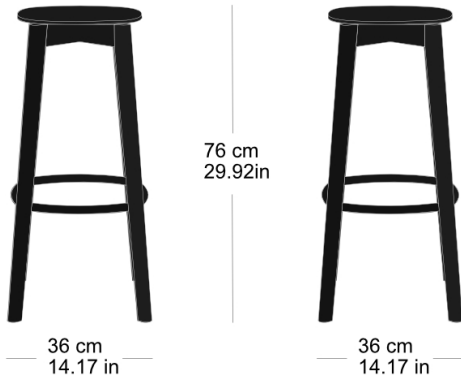

## Masse / mesure / measure

Gewicht / ponds / weight

3.8 kg 7.6 lb

**imma barhocker 11-050**