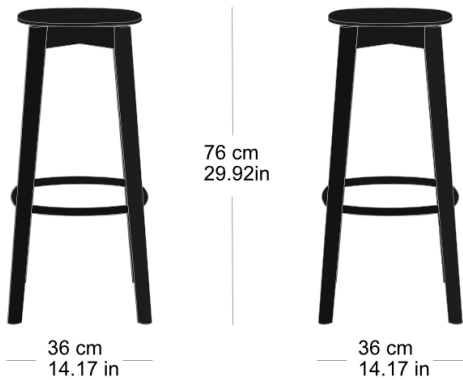

imma  
4-050

imma  
4-050a

imma  
4-053

imma  
4-053a

Technische Angaben / specifications / specifications

Masse / mesure / measure

Gewicht / ponds / weight

3.8 kg 7.6 lb