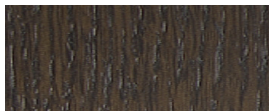

Buche Ebony	HG 100
Ebony beech	HG 100
Hêtre teinté ebony	HG 100

Buche hellgrau	HG 340
Light grey beech	HG 340
Hêtre clair gris	HG 340

Esche natur	HG 570
Natural ash	HG 570
Frêne naturel	HG 570

Buche Wenge	HG 110
Wenge beech	HG 110
Hêtre teinté wenge	HG 110

Buche grau	HG 350
Grey beech	HG 350
Hêtre gris	HG 350

Esche schwarz	HG 580
Black oak	HG 580
Frêne noir	HG 580

Buche Mahagoni	HG 130
Mahogany beech	HG 130
Hêtre teinté mahagoni	HG 130

Buche schwarz	HG 203
Black beech	HG 203
Hêtre noir	HG 203

Esche gebeizt	HG 535
Ash stained	HG 535
Frêne teinté	HG 535

Buche Maron	HG 120
Maron beech	HG 120
Hêtre teinté maron	HG 120

Buche farbig	
Beech colored	
Hêtre coloré	

Buche Nuss	HG 151
Nut beech	HG 151
Hêtre teinté noyer	HG 151