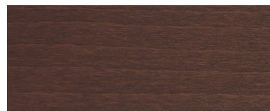

Buche Ebony	HG 100
Ebony beech	HG 100
Hêtre teinté ebony	HG 100

Buche hellgrau	HG 340
Light grey beech	HG 340
Hêtre clair gris	HG 340

Esche natur	HG 570
Natural ash	HG 570
Frêne naturel	HG 570

Buche Wenge	HG 110
Wenge beech	HG 110
Hêtre teinté wenge	HG 110

Buche grau	HG 350
Grey beech	HG 350
Hêtre gris	HG 350

Esche schwarz	HG 580
Black oak	HG 580
Frêne noir	HG 580

Buche Mahagoni	HG 130
Mahogany beech	HG 130
Hêtre teinté mahagoni	HG 130

Buche schwarz	HG 203
Black beech	HG 203
Hêtre noir	HG 203

Esche gebeizt	HG 535
Ash stained	HG 535
Frêne teinté	HG 535

Buche Maron	HG 120
Maron beech	HG 120
Hêtre teinté maron	HG 120

Buche farbig	
Beech colored	
Hêtre coloré	

Buche Nuss	HG 151
Nut beech	HG 151
Hêtre teinté noyer	HG 151