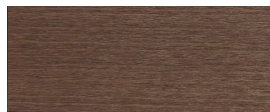

Buche Ebony	HG 100
Ebony beech	HG 100
Hêtre teinté ebony	HG 100

Buche hellgrau	HG 340
Light grey beech	HG 340
Hêtre clair gris	HG 340

Esche natur	HG 570
Natural ash	HG 570
Frêne naturel	HG 570

Buche Wenge	HG 110
Wenge beech	HG 110
Hêtre teinté wenge	HG 110

Buche grau	HG 350
Grey beech	HG 350
Hêtre gris	HG 350

Esche schwarz	HG 580
Black oak	HG 580
Frêne noir	HG 580

Buche Mahagoni	HG 130
Mahogany beech	HG 130
Hêtre teinté mahagoni	HG 130

Buche schwarz	HG 203
Black beech	HG 203
Hêtre noir	HG 203

Esche gebeizt	HG 535
Ash stained	HG 535
Frêne teinté	HG 535

Buche Maron	HG 120
Maron beech	HG 120
Hêtre teinté maron	HG 120

Buche farbig	
Beech colored	
Hêtre coloré	

Buche Nuss	HG 151
Nut beech	HG 151
Hêtre teinté noyer	HG 151