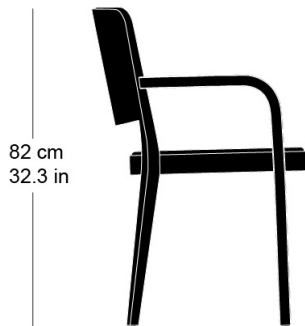

L51, P57, H82, HAss47, HAcc67.5

Max Ernst Haefeli, 1926

Upholstered seat, moulded plywood back, rear legs, seat  
frame and armrest solid bentwood

W51, D57, H82, SH47, ALH67.5

**Varianten / variantes / variants**

haefeli  
1-790

haefeli  
1-790a

haefeli  
1-793

haefeli  
1-795

haefeli  
1-795a

**Technische Angaben / specifications / specifications****Masse / mesure / measure**

51 cm  
20.1 in

82 cm  
32.3 in

47 cm  
18.1 in

49 cm  
19.3 in

Gewicht / ponds / weight

5.8 kg 11.6 lb

Polsterung / rembourrage /  
upholstery

ja / oui / yes

**haefeli 1-793a**