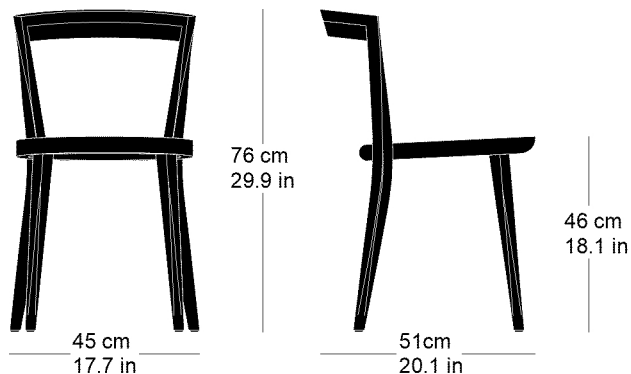

Abbey 1-920

Bernhard Aebi, 2025

Sitz Formsperrholz, Rücken, Hinterfüsse und Sitzzarge
massiv gebogen B45, T51, H76, SH46

Bernhard Aebi, 2025

Assise moulée en multiplis, dossier, pieds arrière et cadre
du siège en bois massif cintré L45, P51, H76, HAss46

Bernhard Aebi, 2025

Moulded plywood seat, back, rear legs and seat frame
solid bentwood W45, D51, H76, SH46

Varianten / variantes / variants

Abbey
1-920a

Abbey
11-920

Technische Angaben / specifications / specifications

Masse / mesure / measure

Gewicht / ponds / weight

2.5 kg 5.0 lb

Abbey 1-920

Holzarten / types de bois / types of wood

Buche natur BN 000 AM
Beech natural BN 000 AM
Hêtre naturel BN 000 AM

Buche schwarz BB 203 SG
Beech black BB 203 SG
Hêtre noir BB 203 SG