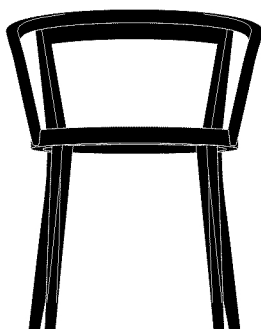

Abbey 1-920a

Bernhard Aebi, 2025

Sitz Formsperrholz, Rücken, Armlehnen, Hinterfüsse und Sitzzarge massiv gebogen B58, T57, H73, SH46

Bernhard Aebi, 2025

Assise moulée en multiplis, dossier, accoudoirs, pieds arrière et cadre du siège en bois massif cintré L58, P57, H73, HAss46

Bernhard Aebi, 2025

Moulded plywood seat, backrest, armrests, rear legs and seat frame solid bentwood W58, D57, H73, SH46

Varianten / variantes / variants

Abbey
1-920

Abbey
11-920

Technische Angaben / specifications / specifications

Masse / mesure / measure

58 cm
22.8 in

73cm
28.7 in

57cm
22.4 in

46cm
18.1 in

Abbey 1-920a

Holzarten / types de bois / types of wood

Buche natur BN 000 AM
Beech natural BN 000 AM
Hêtre naturel BN 000 AM