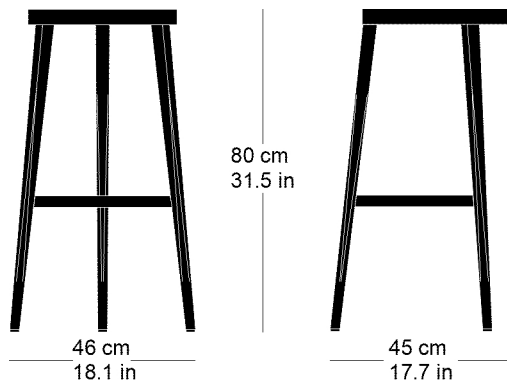

Bernhard Aebi, 2025

Seat moulded plywood, legs solid wood, seat frame bent solid wood, cast iron footrest painted anthracite W46, D45, H80

Varianten / variantes / variants

Abbey
1-920

Abbey
1-920a

Technische Angaben / specifications / specifications

Masse / mesure / measure

Gewicht / ponds / weight

4.5 kg 9.0 lb

Abbey 11-920

Holzarten / types de bois / types of wood

Buche natur BN 000 AM
Beech natural BN 000 AM
Hêtre naturel BN 000 AM

Buche schwarz BB 203 SG
Beech black BB 203 SG
Hêtre noir BB 203 SG