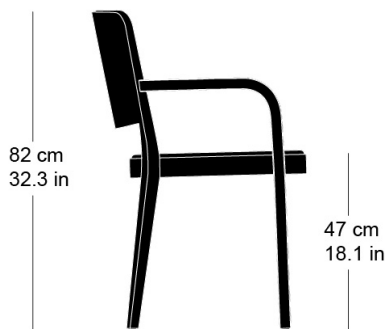

W51, D57, H82, SH47, ALH67.5

**Varianten / variantes / variants**

haefeli  
1-790

haefeli  
1-790a

haefeli  
1-793

haefeli  
1-793a

haefeli  
1-795

**Technische Angaben / specifications / specifications****Masse / mesure / measure**

51 cm  
20.1 in

82 cm  
32.3 in

47 cm  
18.1 in

Gewicht / poids / weight

6.4 kg 12.8 lb

Polsterung / rembourrage /  
upholstery

ja / oui / yes

**haefeli 1-795a**